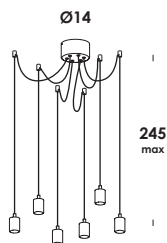

ideatelaio 14/s6 struttura
6 E27 max 60w
compatibile con lampade classe E→A+
compatible lamps class E→A+

finiture/finishes	codice/code
<i>totalwhite</i>	so01250
<i>totalblack</i>	so01251
brunito verniciato - cavo nero/old brass painted-cable black	so01252
cromo-colori cavi a scelta /chrome-color cables choice	so01253