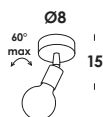

tiges 15/sp snodo

E27 max 60w
compatibile con lampade classe E→A+
compatible lamps class E→A+

<i>totalwhite</i>	sp00209
<i>totalblack</i>	sp00210
ottone grezzo non trattato/ <i>raw brass untreated</i>	sp00211
cromo/chrome	sp00212
ottone grezzo non trattato-nero/ <i>raw brass untreated-black</i>	sp00213