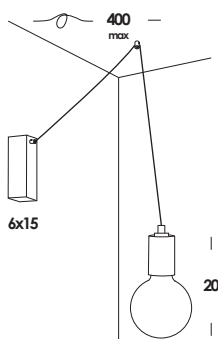

ideacemento 15/so dec.

E27 max 60w
compatibile con lampade classe E→A+
compatible lamps class E→A+

cemento naturale - cavo nero/solid cement-cable black so01179

ideacemento 6/lp led on/off

3,7w 350mA 380lm 2700k
fornito con modulo led
integrato di classe A+
this luminaire contains built-in led A+

cemento naturale-cavo nero/solid cement-cable black lp00257

ideacemento 15/sp led snodo

3,7w 350mA 380lm 2700k
fornito con modulo led
integrato di classe A+
this luminaire contains built-in led A+

cemento naturale/solid cement

sp00094