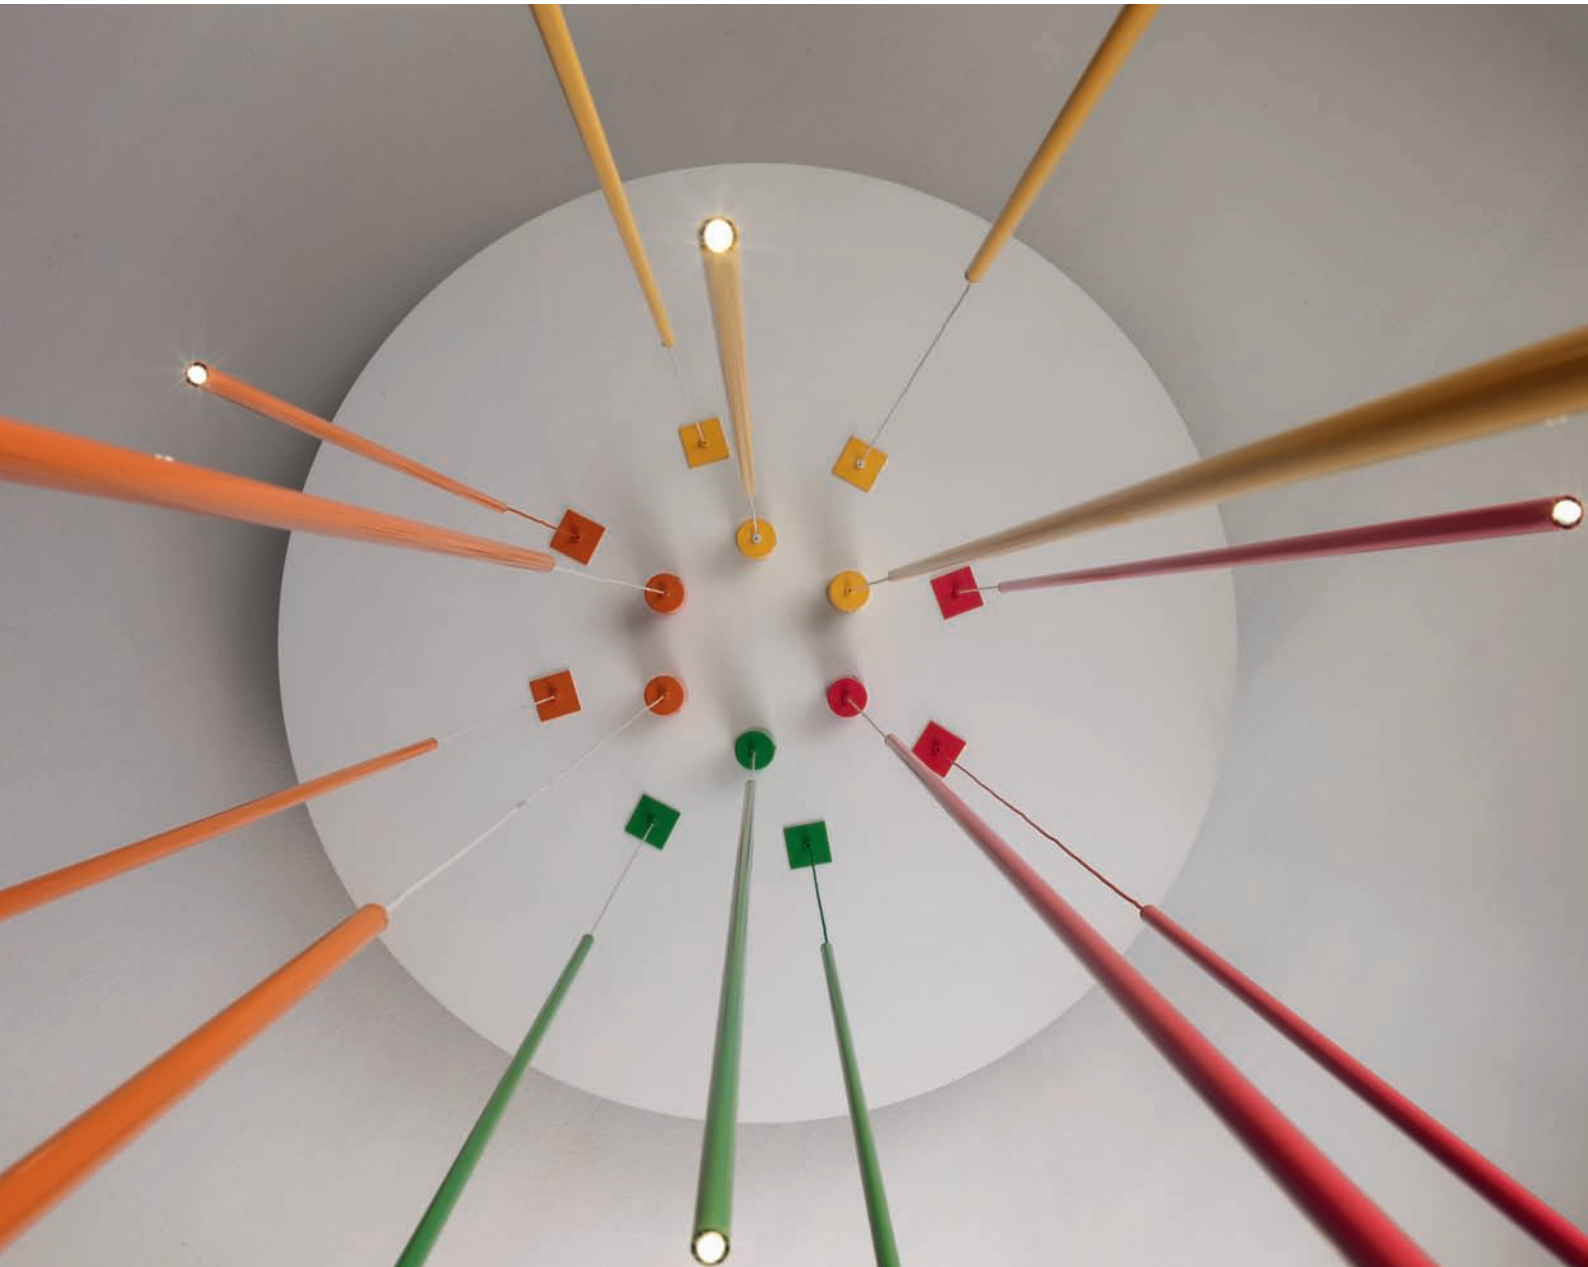

pallatre 2016 - 2017

apparecchio a sospensione regolabile in altezza su cavi speciali di tenuta rivestiti in tessuto completi di sistema di fissaggio. anche in versione pavimento e tavolo con elementi in acciaio verniciato *totalwhite* o *totalblack*, in ottone grezzo non trattato e diffusore in vetro soffiato *triplex* opale acidato. lampada led inclusa.