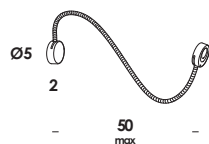

interferenza 5/ap incasso

1,2w 90lm 350mA 4000k
fornito con modulo led
integrato di classe A+
this luminaire contains built-in led A+

finiture/finishes	codice/code

<i>totalwhite</i>	ap00154
<i>totalblack</i>	ap00151
cromo/chrome	ap00153
cromo-braccio rosso/chrome-red arm	ap00152

<i>totalwhite-driver remoto/totalwhite-remote driver</i>	ap00156
<i>totalblack-driver remoto/totalblack-remote driver</i>	ap00155
cromo-driver remoto/chrome-remote driver	ap00158
cromo-braccio rosso-driver remoto	ap00157
<i>chrome-red arm-remote driver</i>	

a richiesta 2700k senza maggiorazione
2700k without surcharge on demand