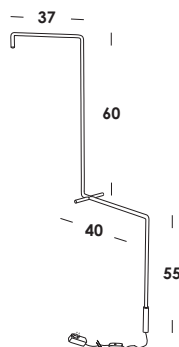

apparecchio da tavolo con struttura in acciaio verniciato *totalwhite*, finitura galvanica brunito scuro-matt. anche versione in ottone grezzo non trattato, versione *led* integrato con cavo elettrico coassiale nero e *driver* su spina EU assemblato, interruttore *on/off* su cavo.

table luminaire in iron painted *totalwhite*, galvanized old dark brass-matt or raw brass untreated. also led version with coaxial black cable and driver EU on plug assembled on/off switch on electric cable.

eretta 12/lp on/off
E27 max 60w
compatibile con lampade classe C→A+
compatible with lamps class C→A+

finiture/finishes codice/code

<i>totalwhite</i>	Ip00247
brunito scuro-matt-cavo nero	Ip00248
old dark brass-matt-black cable	
ottone grezzo non trattato-cavo nero	Ip00253
raw brass untreated-black cable	

eretta 12/lp led on/off
3w 700mA 180lm 2700k
fornito con modulo led
integrato di classe A+
this luminaire contains built-in led A+

<i>totalwhite</i>	Ip00254
brunito scuro-matt-cavo nero	Ip00255
old dark brass-matt-black cable	
ottone grezzo non trattato-cavo nero	Ip00252
raw brass untreated-black cable