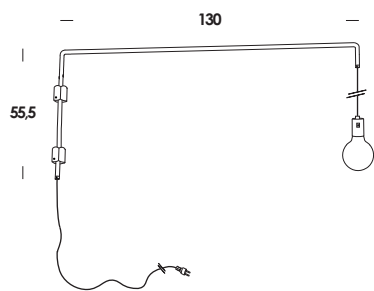

wl 130 - 2016

apparecchio a parete direzionabile a 180° in acciaio verniciato finitura *totalwhite* o galvanizzato brunito scuro-matt: interruttore on/off su cavo elettrico o sul portalampada. anche in versione con led integrato.

wall luminaire adjustable at 180° in iron painted finish *totalwhite* or galvanized brass burnished dark-matt. on/off switch on lamp-holder or on electric cable.

wl 130/ap on/off
E27 max 60w
compatibile con lampade classe E→A+
compatible with lamps class E→A+

disponibile con/available with

316 accessorio per **OCONO 28**

finiture/finishes	codice/code

<i>totalwhite</i>	ap00752
brunito scuro-matt - cavo nero	ap00753
burnished dark-matt - black cable	

diffusore in PMMA opale automontante con struttura in acciaio verniciato nero
PMMA opal diffuser self-standing with painted black iron structure

opale/opal	acc00561