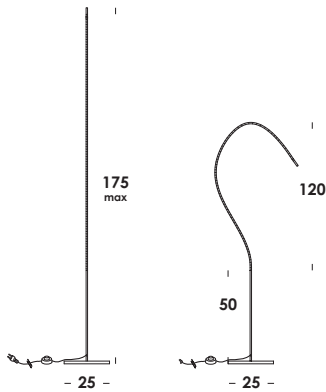

puntina 170/ph on/off
2w 500mA 124lm 2700k
fornito con modulo led
integrato di classe A+
this luminaire contains built-in led A+

<i>totalwhite</i>	ph00313
<i>totalblack</i>	ph00314
<i>giallo/yellow</i>	ph00315
<i>rosso/red</i>	ph00316
<i>verde/green</i>	ph00317
<i>azzurro/light blue</i>	ph00318
<i>ottone grezzo non trattato/raw brass untreated</i>	ph00319
<i>ottone grezzo non trattato-nero/raw brass untreated-black</i>	ph00320
<i>ottone grezzo non trattato-bianco/raw brass untreated-white</i>	ph00321