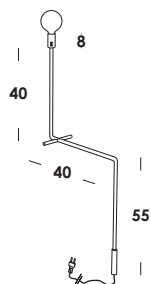

apparecchio da tavolo con struttura in acciaio verniciato *totalwhite*, finitura galvanica brunito scuro-matt. anche versione in ottone grezzo non trattato, versione *led* integrato con cavo elettrico coassiale nero e *driver* su spina EU assemblato, interruttore *on/off* su cavo.

table luminaire in iron painted *totalwhite*, galvanized old dark brass-matt or raw brass untreated. also led version with coaxial black cable and driver EU on plug assembled on/off switch on electric cable.

eretta 12/lp on/off
E27 max 60w
compatibile con lampade classe C→A+
compatible with lamps class C→A+

finiture/finishes codice/code

<i>totalwhite</i>	Ip00247
brunito scuro-matt-cavo nero	Ip00248
old dark brass-matt-black cable	
ottone grezzo non trattato-cavo nero	Ip00253
raw brass untreated-black cable