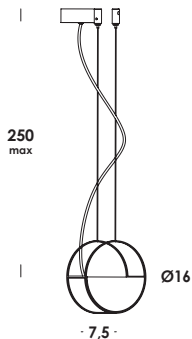

tambour 16/so dec.
9w 800lm 2700k - 230V
fornito con modulo led
integrato di classe A+
this luminaire contains built-in led A+

finiture/finishes	codice/code
<i>totalwhite</i>	so01309
<i>totalblack</i>	so01310
<i>ottone grezzo non trattato/nero</i>	so01312
<i>natural raw brass untreated/black</i>	
<i>ottone grezzo non trattato/bianco</i>	so01313
<i>natural raw brass untreated/white</i>