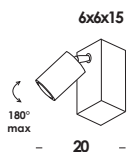

ideacemento 6/lp led on/off

3,7w 350mA 380lm 2700k
fornito con modulo led
integrato di classe A+
this luminaire contains built-in led A+

cemento naturale-cavo nero/solid cement-cable black lp00257