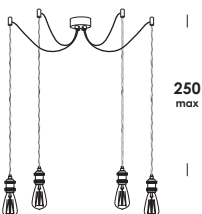

erocosì 10/s4 dec.

4 E27 max 60w
compatibile con lampade classe E→A+
compatible lamps class E→A+
fornito con lampade di classe E
supplied with lamps class E

ottonato brunito spazzolato-matt
cavo treccia colore a richiesta
old brass brushed-matt - twisted cable color on demand

so01135