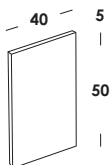

ap00631

102 accessorio **tela** grande

tela bianca tramata spalla 5cm - dimensione 70x110cm
white canvas tikness 5cm - dimensions 70x110cm

acc00526

84

103 accessorio **tela** piccola

tela bianca tramata spalla 5cm - dimensioni 40x50cm
white canvas tikness 5cm - dimensions 40x50cm