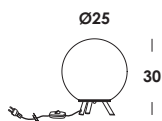

pallatre 25/lp led on/off

E27 max 60w
compatibile con lampade classe E→A+
fornito con lampada classe A+
compatible with lamps class E→A+
supplied with lamp class A+

finiture/finishes	codice/code
<i>totalwhite</i>	lp00665
<i>totalblack</i>	lp00666
ottone grezzo non trattato - cavo nero	lp00668
<i>raw brass untreated - black cable</i>	

inclusa lampada led - cod. lamled049 - 9w 630lm 2700k
included led lamp - cod. lamled049 - 9w 630lm 2700k