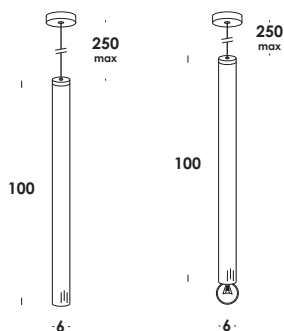

C-yl 100/so led
Gz10 max 50w
compatibile con lampade classe C→A+
fornito con lampada classe A+
compatible lamps class C→A+
supplied with led lamp
replaceable class A+

finiture/finishes codice/code

totalwhite so00051
totalblack so00053
brunito verniciato-cavo nero/old brass painted-cable black so00834

C-yl 100/so
E27 max 100w
compatibile con lampade classe E→A+
compatible lamps class E→A+

totalwhite so00052
totalblack so00056
brunito verniciato-cavo nero/old brass painted-cable black so00833

sospensione a richiesta decentrata con maggiorazione
suspension decentralized with surcharge on demand

versioni led fornite con lampada cod.lamled003 9w - 850lm - 2700k
versions led supplied with lamp cod.lamled003 9w - 850lm - 2700k

C-yl 10/pl micro led
Gz10 max 50w
compatibile con lampade classe C→A+
fornito con lampada classe A+
compatible lamps class C→A+
supplied with led lamp
replaceable class A+

totalwhite pl00064
totalblack pl00063
brunito verniciato/old brass painted pl00409

C-yl 10/pl micro
E27 max 100w
compatibile con lampade classe E→A+
compatible lamps class E→A+

totalwhite pl00067
totalblack pl00066
brunito verniciato/old brass painted pl00408

182

C-yl 35/pl led
Gz10 max 50w
compatibile con lampade classe C→A+
fornito con lampada classe A+
compatible lamps class C→A+
supplied with led lamp
replaceable class A+

totalwhite pl00081
totalblack pl00082
brunito verniciato/old brass painted pl00412

C-yl 35/pl
E27 max 100w
compatibile con lampade classe E→A+
compatible lamps class E→A+

totalwhite pl00084
totalblack pl00085
brunito verniciato/old brass painted pl00413