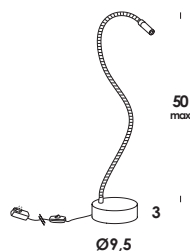

puntina 10/lp on/off
2w 500mA 124lm 2700k
fornito con modulo led
integrato di classe A+
this luminaire contains built-in led A+