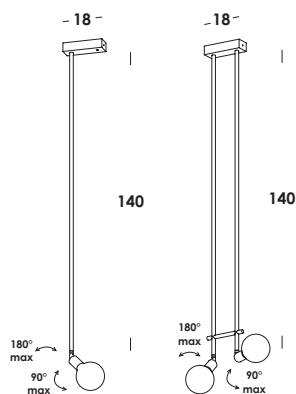

tiperdue 140/pl snodo

E27 max 60w
compatibile con lampade classe E→A
compatible with lamps class E→A

finiture/finishes	codice/code
<i>totalwhite</i>	pl01662
<i>totalblack</i>	pl01663
ottone grezzo non trattato-bianco <i>raw brass untreated-white</i>	pl01664
ottone grezzo non trattato-nero <i>raw brass untreated-black</i>	pl01665
ottone grezzo non trattato/raw brass untreated	pl01666

tiperdue 140/pl2 snodi

2 E27 max 60w
compatibile con lampade classe E→A
compatible with lamps class E→A

<i>totalwhite</i>	pl01615
<i>totalblack</i>	pl01616
ottone grezzo non trattato-bianco <i>raw brass untreated-white</i>	pl01617
ottone grezzo non trattato-nero <i>raw brass untreated-black</i>	pl01618
ottone grezzo non trattato/raw brass untreated	pl01619

tiperdue 70/pl cavo dec.

2 E27 max 60w
compatibile con lampade classe E→A
compatible with lamps class E→A

<i>totalwhite</i>	pl01668
<i>totalblack</i>	pl01669
ottone grezzo non trattato-bianco <i>raw brass untreated-white</i>	pl01670
ottone grezzo non trattato-nero <i>raw brass untreated-black</i>	pl01671
ottone grezzo non trattato-cavo nero <i>raw brass untreated-black cable</i>	pl01672