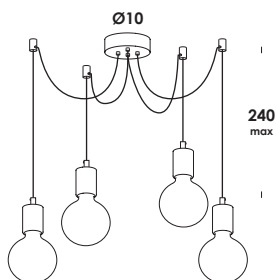

idea 10/s4 dec.
 4 E27 max 60w
 compatibile con lampade classe E→A+
 compatible lamps class E→A+

<i>totalwhite</i>	so00328
<i>totalblack</i>	so00329
<i>brunito verniciato-cavo nero/old brass painted-cable black</i>	so00327
<i>cromo-colori cavi a scelta/chrome-color cables choice</i>	so00326
<i>ottone grezzo non trattato-cavo nero</i>	so01443
<i>raw brass untreated-cable black</i>	