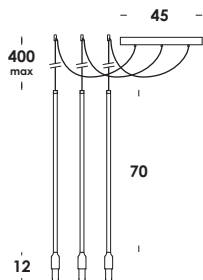

† 25 45/s3

3 E14 max 40w
compatibile con lampade classe E→A+
fornito con lampada classe A+
compatible with lamps class E→A+
supplied with lamps class A+

totalwhite	so01398
totalblack	so01399
ottone grezzo non trattato-bianco/ raw brass untreated-white	so01400
ottone grezzo non trattato-nero/ raw brass untreated-black	so01401

112