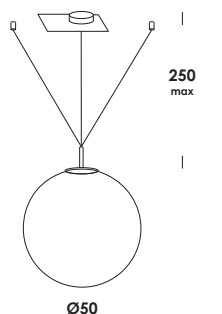

pallatre 50/so led

E27 max 60w
compatibile con lampade classe E→A+
fornito con lampada classe A+
compatible with lamps class E→A+
supplied with lamp class A+

<i>totalwhite</i>	so01159
<i>totalblack</i>	so01160
ottone grezzo non trattato - cavo nero	so01161
<i>raw brass untreated - black cable</i>	
ottone grezzo non trattato - cavo bianco	so01167
<i>raw brass untreated - white cable</i>	

inclusa lampada led - cod. lamled055 - 18w 1700lm 2700k
included led lamp - cod. lamled055 - 18w 1700lm 2700k