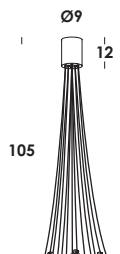

e13 45/pl 55

13 E27 max 25w
doppia accensione/*double lighting*
compatibile con lampade classe E→A+
compatible lamps class E→A+

e13 45/so 105

13 E27 max 25w
doppia accensione/*double lighting*
compatibile con lampade classe E→A+
compatible lamps class E→A+

<i>totalwhite</i>	pl00119
<i>totalblack</i>	pl00120
brunito verniciato-cavo nero/<i>old brass painted-cable black</i>	pl01473
cromo-cavi multicolore/<i>chrome-cables multicolor</i>	pl00114
oro-cavi oro/<i>gold-cables gold</i>	pl00118

<i>totalwhite</i>	so00230
<i>totalblack</i>	so00231
brunito verniciato-cavo nero/<i>old brass painted-cable black</i>	so00925
cromo-cavi multicolore/<i>chrome-cables multicolor</i>	so00225
oro-cavi oro/<i>gold-cables gold</i>	so00229