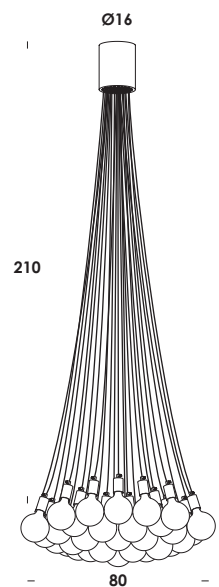

e41 80/so 210

41 E27 max 25w
doppia accensione/*double lighting*
compatibile con lampade classe E→A+
compatible lamps class E→A+

<i>totalwhite</i>	so00258
<i>totalblack</i>	so00259
brunito verniciato-cavo nero/<i>old brass painted-cable black</i>	so00928
cromo-cavi multicolore/<i>chrome-cables multicolor</i>	so00253
oro-cavi oro/<i>gold-cables gold</i>	so00257

491