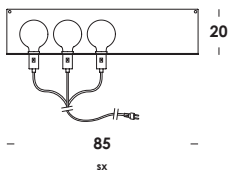

hob 85/ap dec. on/off sx
3 E27 max 60w
compatibile con lampade classe E→A+
compatible with lamps class E→A+

ottone grezzo non trattato/raw brass untreated

ap00751

a richiesta fornite con gruppo luci a destra senza maggiorazione
lights on right without surcharge on demand

a richiesta con led di cortesia e doppia accensione con maggiorazione
courtesy led and double lighting with surcharge on demand