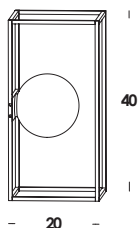

multiplo 40/sp1

G9 max 40w
compatibile con lampade classe C→A+
compatible with lamps class C→A+

finiture/finishes	codice/code
ottone grezzo non trattato/bianco - bianco-latte <i>natural raw brass untreated/white - opal</i>	sp00115
ottone grezzo non trattato/bianco - trasparente <i>natural raw brass untreated/white - clear</i>	sp00116
ottone grezzo non trattato/nero - bianco-latte <i>natural raw brass untreated/black - opal</i>	sp00117
ottone grezzo non trattato/nero - trasparente <i>natural raw brass untreated/black - clear</i>	sp00118