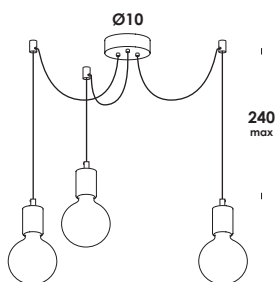

idea 10/s3 dec.
3 E27 max 60w
compatibile con lampade classe E→A+
compatible lamps class E→A+

<i>totalwhite</i>	so00325
<i>totalblack</i>	so00324
<i>brunito verniciato-cavo nero/old brass painted-cable black</i>	so00323
<i>cromo-colori cavi a scelta/chrome-color cables choice</i>	so00322
<i>ottone grezzo non trattato-cavo nero</i>	so01442
<i>raw brass untreated-cable black</i>