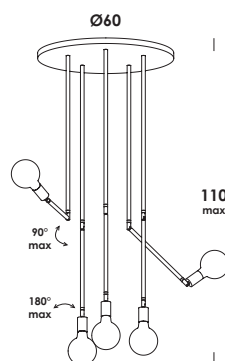

tipercinque 60/pl snodi

5 E27 max 60w
compatibile con lampade classe E→A
compatible with lamps class E→A

<i>totalwhite</i>	pl01625
<i>totalblack</i>	pl01626
ottone grezzo non trattato-bianco <i>raw brass untreated-white</i>	pl01627
ottone grezzo non trattato-nero <i>raw brass untreated-black</i>	pl01628
ottone grezzo non trattato/raw brass untreated	pl01629