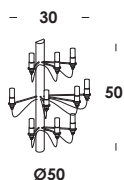

scar 50/ap10

10 E14 max 40w
compatibile con lampade classe E→A+
fornito con lampade classe A+
compatible lamps class E→A+
supplied with lamps class A+

finiture/finishes	codice/code

cromo-cavo trasparente/<i>chrome-cable clear</i>	ap00663
<i>totalblack</i>	ap00664
ottone grezzo non trattato-nero/<i>raw brass untreated-black</i>	ap00917