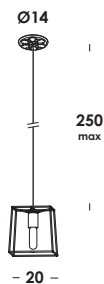

apparecchio a sospensione regolabile in altezza con coprifilo in gesso bianco naturale e speciale cavo elettrico rivestito in tessuto nero, telai diffusori con fissaggio magnetico in acciaio nella finitura galvanica rame-matt o verniciato *totalwhite* o *totalblack*.

suspension luminaire adjustable with ceiling canopy in natural white plaster. black electric cable fabric coated and magnetic diffusers in iron galvanized finishes copper-matt or painted totalwhite or totalblack.

ideastucco 20/so cubo
E27 max 60w
compatibile con lampade classe E→A+
compatible lamps class E→A+

finiture/finishes	codice/code
gesso naturale-rame-matt-cavo nero <i>natural plaster-copper-matt-black cable</i>	so01283
gesso naturale-totalwhite/natural plaster-totalwhite	so01285
gesso naturale-totalblack/natural plaster-totalblack	so01284