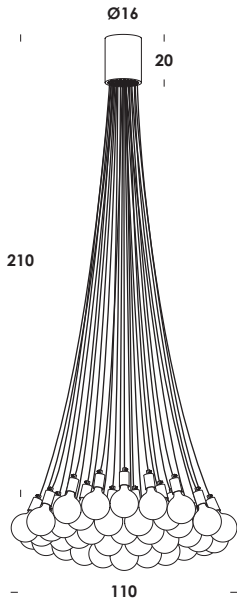

491

e61 110/pl 110

61 E27 max 25w
doppia accensione/*double lighting*
compatibile con lampade classe E→A+
compatible lamps class E→A+

<i>totalwhite</i>	pl00154
<i>totalblack</i>	pl00155
brunito verniciato-cavo nero/ <i>old brass painted-cable black</i>	pl01477
cromo-cavi multicolore/ <i>chrome-cables multicolor</i>	pl00149
oro-cavi oro/ <i>gold-cables gold</i>	pl00153