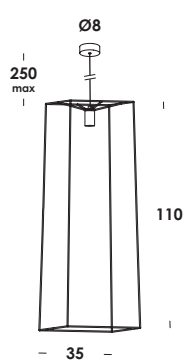

ideatelaio cubo 50/so

E27 max 60w
 compatibile con lampade classe E→A+
 compatible lamps class E→A+

<i>totalwhite</i>	so01210
<i>totalblack</i>	so01211
brunito verniciato-cavo nero/old brass painted- black cable	so01212
cromo-colori cavi a scelta /chrome-color cables choice	so01213