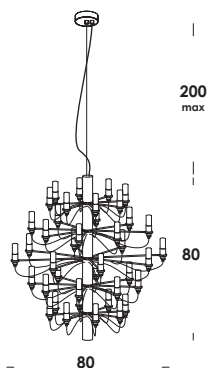

scar 80/s30 led

30 E14 max 40w
doppia accensione/*double lighting*
compatibile con lampade classe E→A+
fornito con lampade classe A+
compatible lamps class E→A+
supplied with lamps class A+

cromo-cavo trasparente/<i>chrome-cable clear</i>	so01395
<i>totalblack</i>	so01396
ottone grezzo non trattato-nero/<i>raw brass untreated-black</i>	so01397

338