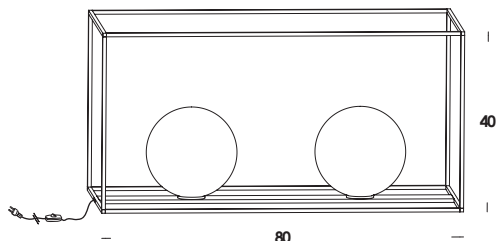

multiplo 80/lp2 on/off

2 E27 max 60w
compatibile con lampade classe C→A+
compatible with lamps class C→A+

ottone grezzo non trattato/bianco - bianco-latte <i>natural raw brass untreated/white - opal</i>	lp00306
ottone grezzo non trattato/bianco - trasparente <i>natural raw brass untreated/white - clear</i>	lp00307
ottone grezzo non trattato/nero - bianco-latte <i>natural raw brass untreated/black - opal</i>	lp00308
ottone grezzo non trattato/nero - trasparente <i>natural raw brass untreated/black - clear</i>	lp00309

versioni da tavolo fornibili a richiesta dimmerabili con maggiorazione
table versions supplied dimmable with surcharge on demand

multiplo 24/sp1

G9 max 40w
compatibile con lampade classe C→A+
compatible with lamps class C→A+

ottone grezzo non trattato/bianco - bianco-latte <i>natural raw brass untreated/white - opal</i>	sp00107
ottone grezzo non trattato/bianco - trasparente <i>natural raw brass untreated/white - clear</i>	sp00108
ottone grezzo non trattato/nero - bianco-latte <i>natural raw brass untreated/black - opal</i>	sp00109
ottone grezzo non trattato/nero - trasparente <i>natural raw brass untreated/black - clear</i>	sp00110

multiplo 24/sp2

2 G9 max 40w
compatibile con lampade classe C→A+
compatible with lamps class C→A+

ottone grezzo non trattato/bianco - bianco-latte <i>natural raw brass untreated/white - opal</i>	sp00103
ottone grezzo non trattato/bianco - trasparente <i>natural raw brass untreated/white - clear</i>	sp00104
ottone grezzo non trattato/nero - bianco-latte <i>natural raw brass untreated/black - opal</i>	sp00105
ottone grezzo non trattato/nero - trasparente <i>natural raw brass untreated/black - clear</i>	sp00106