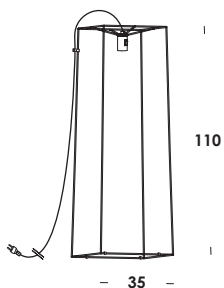

ideatelaio cubo 35/ph on-off
E27 max 60w
cavo/cable L=250cm
compatibile con lampade classe E→A+
compatible lamps class E→A+

finiture/finishes	codice/code
<i>totalwhite</i>	ph00020
<i>totalblack</i>	ph00021
<i>brunito verniciato-cavo nero/old brass painted- black cable</i>	ph00076
<i>romo-colori cavi a scelta /chrome-color cables choice</i>	ph00022