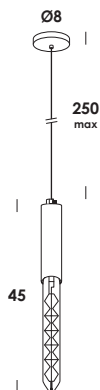

fuse 8/so led filament
E27 max 60w
6w 1200lm 2200k - 230V
compatibile con lampade classe E→A+
fornito con lampada di classe A+
compatible lamps class E→A+
supplied with led lamp filament
replaceable class A+

<i>totalwhite</i>	so01432
<i>totalblack</i>	so01433
ottone grezzo non trattato/raw brass untreated	so01434

306

97 accessorio tappo fuse serie

terminale tappo in acciaio tornito dimensione 4x7cm *totalwhite* acc00493
terminal cap in iron dimensions 4x7cm

terminale tappo in acciaio tornito dimensione 4x7cm *totalblack* acc00494
terminal cap in iron dimensions 4x7cm

terminale tappo in ottone tornito dimensione 4x7cm acc00495
finitura ottone grezzo non trattato
terminal cap in brass untreated raw dimensions 4x7cm
raw brass untreated finished

lampada inclusa tubolare T.38 E27 cod. lamled 032 6w 1200lm 2200k
included tubular T.38 E27 cod. lamled 032 6w 1200lm 2200k