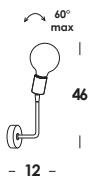

tiges 10/ap snodo ceramica

E27 max 60w
compatibile con lampade classe E→A+
compatible lamps class E→A+

<i>totalwhite</i>	ap00586
<i>totalblack</i>	ap00587
ottone grezzo non trattato-ceramica	ap00446
<i>raw brass untreated-ceramic</i>	
cromo-ceramica/ <i>chrome-ceramic</i>	ap00443