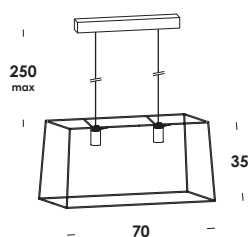

ideatelao twin 70/s2

2 E27 max 60w
compatibile con lampade classe E→A+
compatible lamps class E→A+

<i>totalwhite</i>	so00417
<i>totalblack</i>	so00418
brunito verniciato-cavo nero/old brass painted- black cable	so00944
chromo-colori cavi a scelta /chrome-color cables choice	so00419