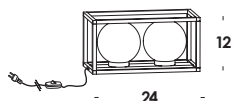

multiplo 24/lp2 on/off

2 G9 max 40w
compatibile con lampade classe C→A+
compatible with lamps class C→A+

ottone grezzo non trattato/bianco - bianco-latte natural raw brass untreated/white - opal	lp00290
ottone grezzo non trattato/bianco - trasparente natural raw brass untreated/white - clear	lp00291
ottone grezzo non trattato/nero - bianco-latte natural raw brass untreated/black - opal	lp00292
ottone grezzo non trattato/nero - trasparente natural raw brass untreated/black - clear	lp00293

13