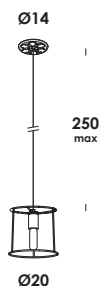

ideastucco 20/so tronco cono
E27 max 60w
compatibile con lampade classe E→A+
compatible lamps class E→A+

gesso naturale-rame-matt-cavo nero <i>natural plaster-copper-matt-black cable</i>	so01286
gesso naturale-totalwhite/natural plaster-totalwhite	so01288
gesso naturale-totalblack/natural plaster-totalblack	so01287

387