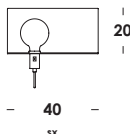

hob 40/ap sx
E27 max 60w
compatibile con lampade classe E→A+
compatible with lamps class E→A+

<i>totalwhite</i>	ap00728
<i>totalblack</i>	ap00729
ottolato brunito spazzolato-<i>matt</i>/old brassed brushed-<i>matt</i>	ap00730