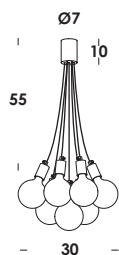

e7 30/pl 55

7 E27 max 25w
compatibile con lampade classe E→A+
compatible lamps class E→A+

e7 30/so 105

7 E27 max 25w
compatibile con lampade classe E→A+
compatible lamps class E→A+

finiture/finishes codice/code

<i>totalwhite</i>	pl00161
<i>totalblack</i>	pl00162
brunito verniciato-cavo nero/<i>old brass painted-cable black</i>	pl01478
cromo-cavi multicolore/<i>chrome-cables multicolor</i>	pl00156
oro-cavi oro/<i>gold-cables gold</i>	pl00160

<i>totalwhite</i>	so00272
<i>totalblack</i>	so00273
brunito verniciato-cavo nero/<i>old brass painted-cable black</i>	so00930
cromo-cavi multicolore/<i>chrome-cables multicolor</i>	so00267
oro-cavi oro/<i>gold-cables gold</i>	so00271