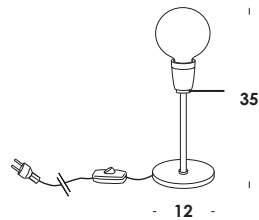

c'eraunidea 12/lp on/off
E27 max 60w
compatibile con lampade classe E→A+
compatible lamps class E→A+

finiture/finishes	codice/code
<i>totalwhite</i>	lp00689
<i>totalblack</i>	lp00690
cromo-bianco-cavo trasparente <i>chrome-white-cable transparent</i>	lp00011
ottone grezzo non trattato-bianco-cavo bianco <i>raw brass untreated-white-cable white</i>	lp00258