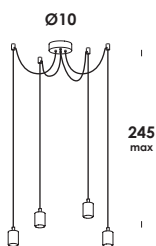

ideatelaio 10/s4 struttura
4 E27 max 60w
compatibile con lampade classe E→A+
compatible lamps class E→A+

<i>totalwhite</i>	so01246
<i>totalblack</i>	so01247
brunito verniciato - cavo nero/old brass painted-cable black	so01248
cromo-colori cavi a scelta /chrome-color cables choice	so01249

376

l'ordine delle strutture a sospensione s2-s3-s4-s6-s8 si completa con gli accessori TELAIO a scelta
suspension structures order s2-s3-s4-s6-s8 will be completed with accessory TELAIO at your choice