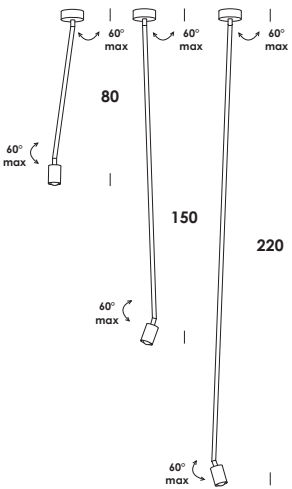

figes 80/pl led snodi
3,7w 350mA 380lm 2700k
fornito con modulo led
integrato di classe A+
this luminaire contains built-in led A+

figes 150/pl led snodi
3,7w 350mA 380lm 2700k
fornito con modulo led
integrato di classe A+
this luminaire contains built-in led A+

figes 220/pl led snodi
3,7w 350mA 380lm 2700k
fornito con modulo led
integrato di classe A+
this luminaire contains built-in led A+

finiture/finishes	codice/code
<i>totalwhite</i>	pl01499
<i>totalblack</i>	pl01500
ottone grezzo non trattato/raw brass untreated	pl00421
cromo/chrome	pl00420
<i>totalwhite</i>	pl01483
<i>totalblack</i>	pl01484
ottone grezzo non trattato/raw brass untreated	pl00417
cromo/chrome	pl00416
<i>totalwhite</i>	pl01491
<i>totalblack</i>	pl01492
ottone grezzo non trattato/raw brass untreated	pl00419
cromo/chrome	pl00418

a richiesta anche con fissaggio a soffitto incasso
recessed ceiling fixing base on demand