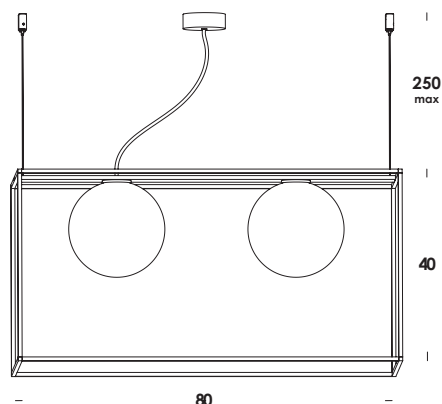

multiplo 40/s2

2 G9 max 40w
compatibile con lampade classe C→A+
compatible with lamps class C→A+

finiture/finishes	codice/code
ottone grezzo non trattato/bianco - bianco-latte <i>natural raw brass untreated/white - opal</i>	so01372
ottone grezzo non trattato/bianco - trasparente <i>natural raw brass untreated/white - clear</i>	so01373
ottone grezzo non trattato/nero - bianco-latte <i>natural raw brass untreated/black - opal</i>	so01374
ottone grezzo non trattato/nero - trasparente <i>natural raw brass untreated/black - clear</i>	so01375

multiplo 80/s1

E27 max 60w
compatibile con lampade classe C→A+
compatible with lamps class C→A+

ottone grezzo non trattato/bianco - bianco-latte <i>natural raw brass untreated/white - opal</i>	so01384
ottone grezzo non trattato/bianco - trasparente <i>natural raw brass untreated/white - clear</i>	so01385
ottone grezzo non trattato/nero - bianco-latte <i>natural raw brass untreated/black - opal</i>	so01386
ottone grezzo non trattato/nero - trasparente <i>natural raw brass untreated/black - clear</i>	so01387

24

multiplo 80/s2

2 E27 max 60w
compatibile con lampade classe C→A+
compatible with lamps class C→A+

ottone grezzo non trattato/bianco - bianco-latte <i>natural raw brass untreated/white - opal</i>	so01380
ottone grezzo non trattato/bianco - trasparente <i>natural raw brass untreated/white - clear</i>	so01381
ottone grezzo non trattato/nero - bianco-latte <i>natural raw brass untreated/black - opal</i>	so01382
ottone grezzo non trattato/nero - trasparente <i>natural raw brass untreated/black - clear</i>	so01383