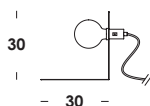

hob 30/lp on/off
E27 max 60w
compatibile con lampade classe E→A+
compatible with lamps class E→A+

finiture/finishes	codice/code
<i>totalwhite</i>	lp00243
<i>totalblack</i>	lp00244
ottolato brunito spazzolato-<i>matt</i>/old brassed brushed-<i>matt</i>	lp00245
ottone grezzo non trattato/<i>raw brass untreated</i>	lp00246