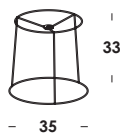

326 accessorio
t.cono 35