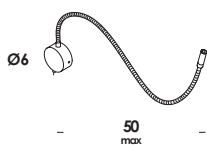

puntina 50/ap on/off
2w 500mA 124lm 2700k
fornito con modulo led
integrato di classe A+
this luminaire contains built-in led A+