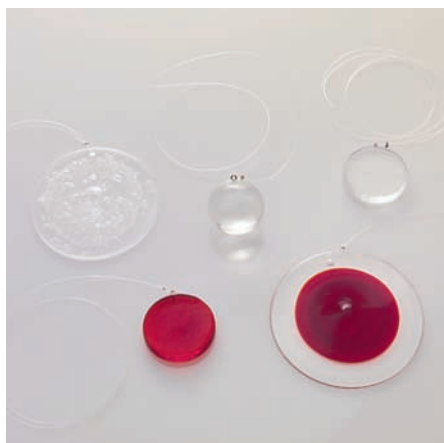

finiture/finishes

codice/code

close-up 140/ap

3w 700mA 180lm 2700k
fornito con modulo led
integrato di classe A+
this luminaire contains built-in led A+

brunito scuro-matt - elemento pendente in vetro rosso
burnished dark-matt - pendant red glass element

ap00631

102 accessorio **tela** grande

tela bianca tramata spalla 5cm - dimensione 70x110cm
white canvas tikness 5cm - dimensions 70x110cm

acc00526

84

103 accessorio **tela** piccola

tela bianca tramata spalla 5cm - dimensioni 40x50cm
white canvas tikness 5cm - dimensions 40x50cm

acc00527