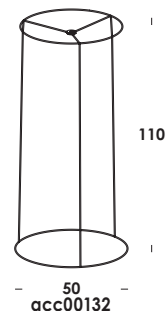

329 accessorio
t.cono 50 alto