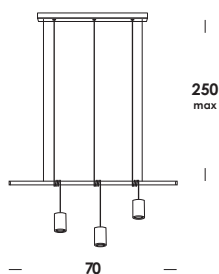

ideabarra 70/s3 led integrato

3 x 3,7w 350mA 380lm 2700k
fornito con modulo led
integrato di classe A+
this luminaire contains built-in led A+

<i>totalwhite</i>	so01019
<i>totalblack</i>	so01020
cromo-colori cavi a scelta /<i>chrome-color cables choice</i>	so01018