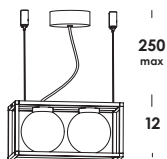

- 24 -

multiplo 24/s2

2 G9 max 40w
compatibile con lampade classe C→A+
compatible with lamps class C→A+

ottone grezzo non trattato/bianco - bianco-latte natural raw brass untreated/white - opal	so01364
ottone grezzo non trattato/bianco - trasparente natural raw brass untreated/white - clear	so01365
ottone grezzo non trattato/nero - bianco-latte natural raw brass untreated/black - opal	so01366
ottone grezzo non trattato/nero - trasparente natural raw brass untreated/black - clear	so01367