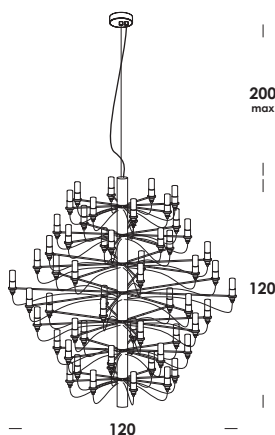

scar 100/s42 led

42 E14 max 40w
doppia accensione/*double lighting*
compatibile con lampade classe E→A+
fornito con lampade classe A+
compatible lamps class E→A+
supplied with lamps class A+

cromo-cavo trasparente/<i>chrome-cable clear</i>	so01392
<i>totalblack</i>	so01393
ottone grezzo non trattato-nero/<i>raw brass untreated-black</i>	so01394

fornita con lampada led opale cod.035 - 4w 350lm 2700k o a richiesta chiara
supplied with led opal lamp cod.035 - 4w 350lm 2700k or clear on demand