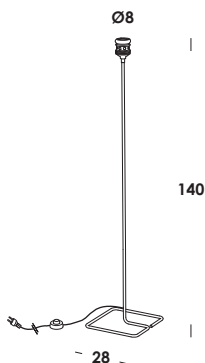

e one 28/ph

7,5w 700mA 650lm 2700k
fornito con modulo led
integrato di classe A+
this luminaire contains built-in led A+

<i>totalwhite</i>	ph00155
<i>totalblack</i>	ph00156

505

e one 24/ap

4,5w 220V 400lm 2700k
fornito con modulo led
integrato di classe A+
this luminaire contains built-in led A+

<i>totalwhite</i>	ap00707
<i>totalblack</i>	ap00708

e one 8/so

4,5w 220V 400lm 2700k
fornito con modulo led
integrato di classe A+
this luminaire contains built-in led A+

<i>totalwhite</i>	so01130
<i>totalblack</i>	so01131