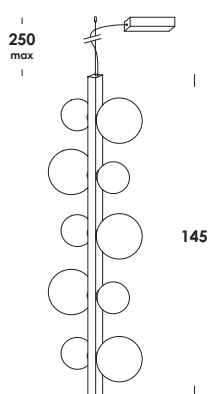

ics 145/so

10 G9 max 40w
compatibile con lampade classe C→A+
compatible with lamps class C→A+

<i>totalwhite</i> - bianco-latte/opal	so01346
<i>totalwhite</i> - trasparente/clear	so01347
<i>totalblack</i> - bianco-latte/opal	so01348
<i>totalblack</i> - trasparente/clear	so01349
ottone grezzo non trattato - bianco-latte <i>natural raw brass untreated/opal</i>	so01350
ottone grezzo non trattato - trasparente <i>natural raw brass untreated/clear</i>	so01351

ics 90/pl

6 G9 max 40w
compatibile con lampade classe C→A+
compatible with lamps class C→A+

<i>totalwhite</i> - bianco-latte/opal	pl01790
<i>totalwhite</i> - trasparente/clear	pl01791
<i>totalblack</i> - bianco-latte/opal	pl01792
<i>totalblack</i> - trasparente/clear	pl01793
ottone grezzo non trattato - bianco-latte <i>natural raw brass untreated/opal</i>	pl01794
ottone grezzo non trattato - trasparente <i>natural raw brass untreated/clear</i>	pl01795