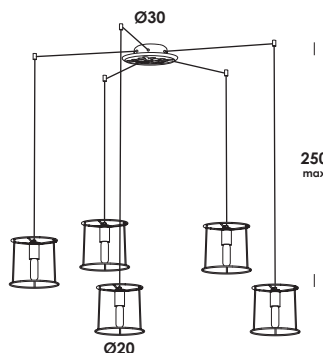

ideastucco 20/s5 tronco cono
5 E27 max 60w
compatibile con lampade classe E→A+
compatible lamps class E→A+

gesso naturale-rame-matt-cavo nero <i>natural plaster-copper-matt-black cable</i>	so01140
gesso naturale-totalwhite/natural plaster-totalwhite	so01436
gesso naturale-totalblack/natural plaster-totalblack	so01391