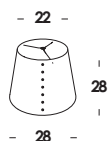

disponibile con/available with

316 accessorio per **OCONO 28**

finiture/finishes	codice/code

<i>totalwhite</i>	ap00752
brunito scuro-matt - cavo nero	ap00753
burnished dark-matt - black cable	

diffusore in PMMA opale automontante con struttura in acciaio verniciato nero
PMMA opal diffuser self-standing with painted black iron structure

opale/opal	acc00561