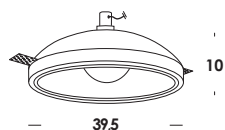

affilo 40/sp incasso
E27 max 60w
compatibile con lampade classe E→A+
compatible lamps class E→A+

gesso/plaster	inc00006