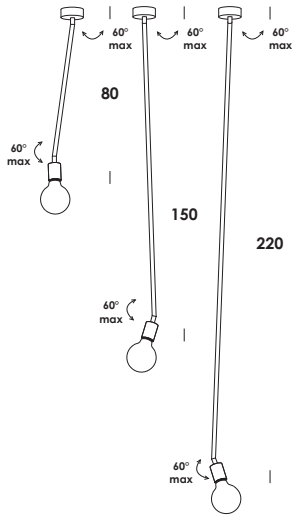

figes 80/pl snodi
E27 max 60w
compatibile con lampade classe E→A+
compatible lamps class E→A+

figes 150/pl snodi
E27 max 60w
compatibile con lampade classe E→A+
compatible lamps class E→A+

figes 220/pl snodi
E27 max 60w
compatibile con lampade classe E→A+
compatible lamps class E→A+

finiture/finishes	codice/code
<i>totalwhite</i>	pl01501
<i>totalblack</i>	pl01502
ottone grezzo non trattato/raw brass untreated	pl00396
cromo/chrome	pl00395
<i>totalwhite</i>	pl01485
<i>totalblack</i>	pl01486
ottone grezzo non trattato/raw brass untreated	pl00386
cromo/chrome	pl00385
<i>totalwhite</i>	pl01493
<i>totalblack</i>	pl01494
ottone grezzo non trattato/raw brass untreated	pl00391
cromo/chrome	pl00390

292