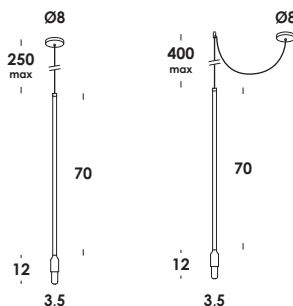

† 25 70/so
E14 max 40w
compatibile con lampade classe E→A+
fornito con lampada classe A+
compatible with lamps class E→A+
supplied with lamp class A+

<i>totalwhite</i>	so01289
<i>totalblack</i>	so01290
ottone grezzo non trattato-bianco/ <i>raw brass untreated-white</i>	so01291
ottone grezzo non trattato-nero/ <i>raw brass untreated-black</i>	so01292

† 25 70/so dec.
E14 max 40w
compatibile con lampade classe E→A+
fornito con lampada classe A+
compatible with lamps class E→A+
supplied with lamp class A+

<i>totalwhite</i>	so01293
<i>totalblack</i>	so01294
ottone grezzo non trattato-bianco/ <i>raw brass untreated-white</i>	so01295
ottone grezzo non trattato-nero/ <i>raw brass untreated-black</i>	so01296