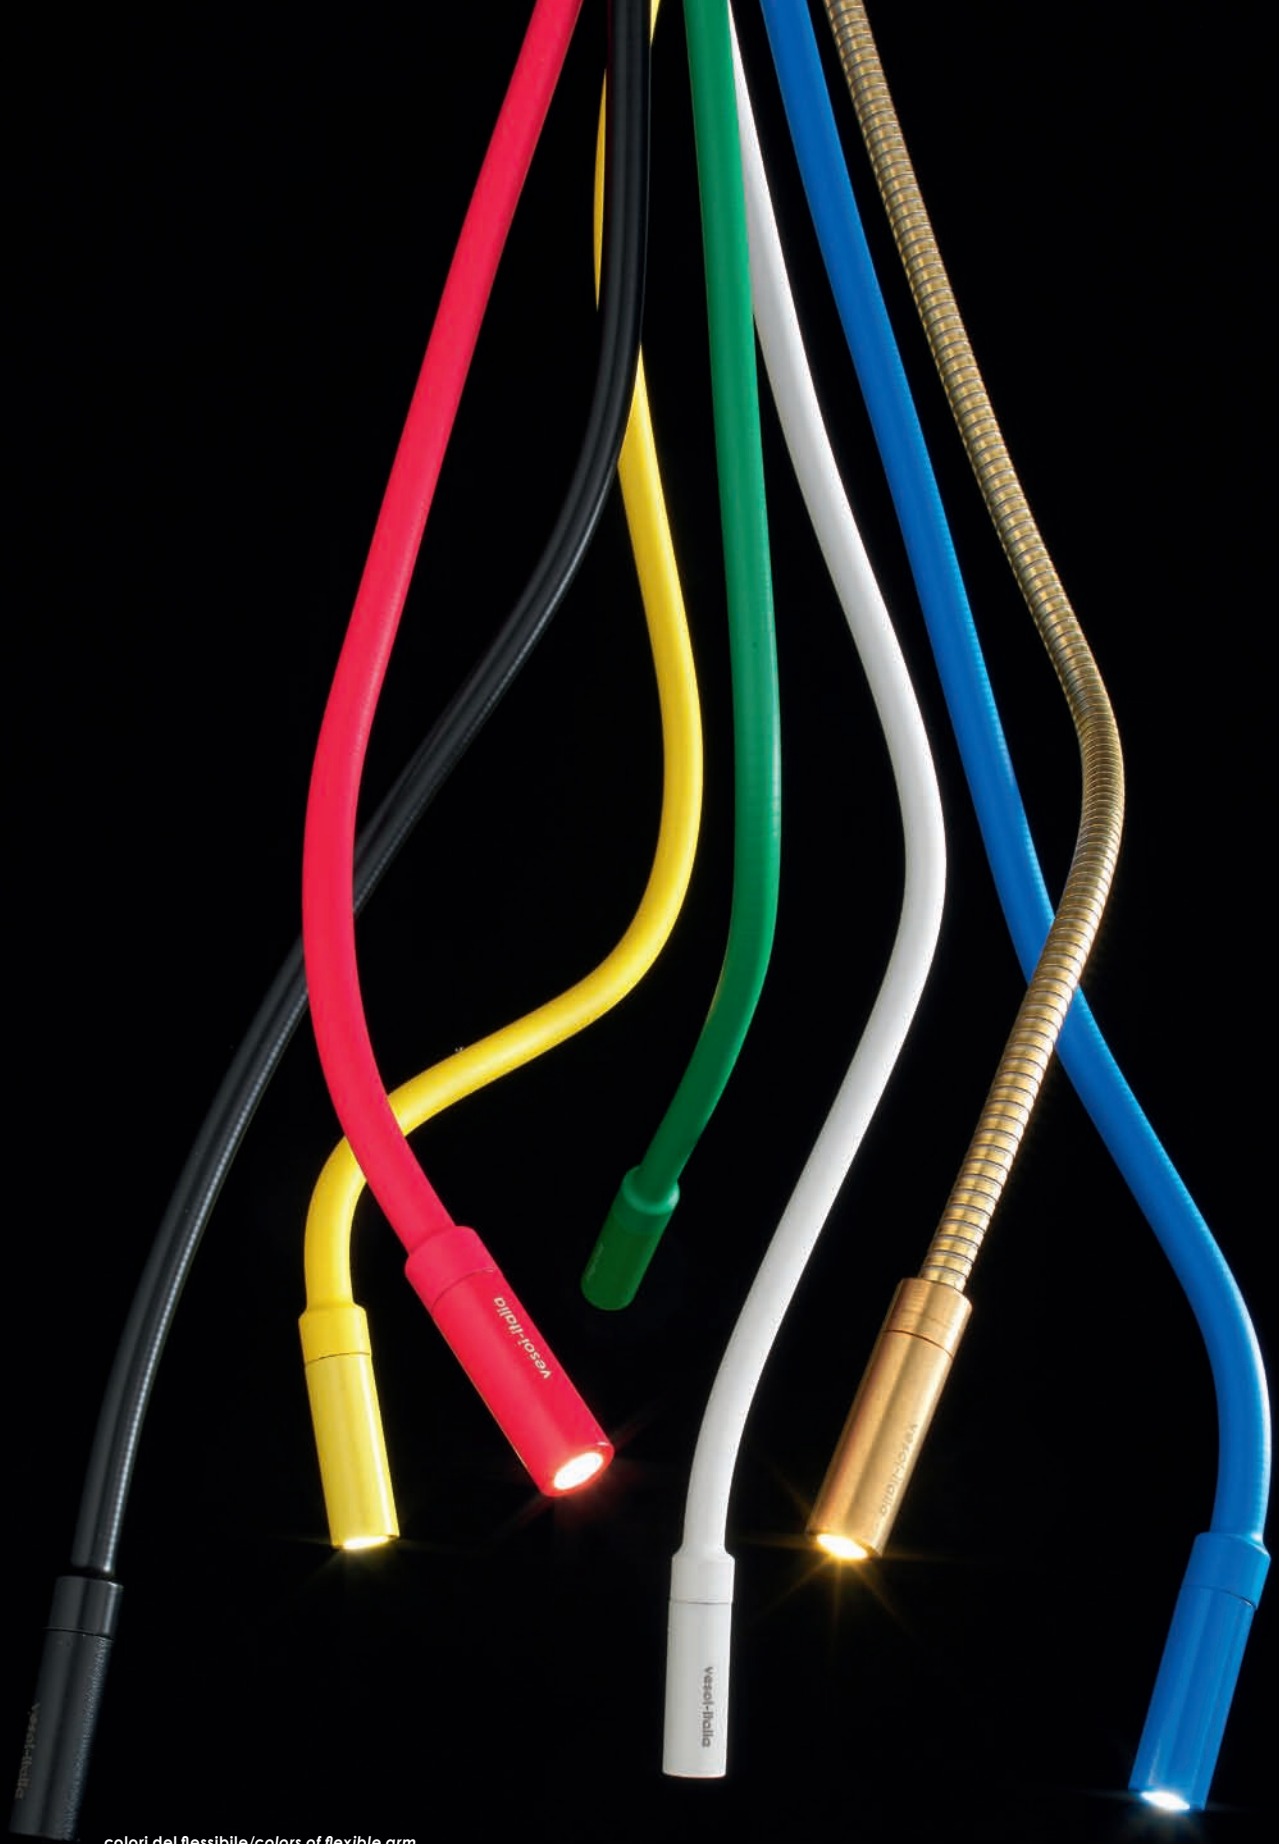

puntina 170/ph on/off
 2w 500mA 124lm 2700k
 fornito con modulo led
 integrato di classe A+
 this luminaire contains built-in led A+

<i>totalwhite</i>	ph00313
<i>totalblack</i>	ph00314
<i>giallo/yellow</i>	ph00315
<i>rosso/red</i>	ph00316
<i>verde/green</i>	ph00317
<i>azzurro/light blue</i>	ph00318
<i>ottone grezzo non trattato/raw brass untreated</i>	ph00319
<i>ottone grezzo non trattato-nero/raw brass untreated-black</i>	ph00320
<i>ottone grezzo non trattato-bianco/raw brass untreated-white</i>	ph00321