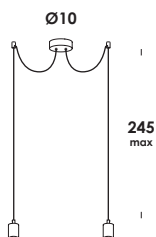

ideatelaio 10/s2 struttura
2 E27 max 60w
compatibile con lampade classe E→A+
compatible lamps class E→A+

finiture/finishes codice/code

<i>totalwhite</i>	so01238
<i>totalblack</i>	so01239
brunito verniciato - cavo nero/old brass painted-cable black	so01240
cromo-colori cavi a scelta /chrome-color cables choice	so01241