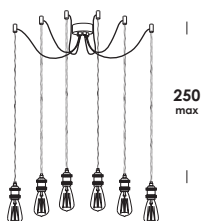

erocosì 14/s6 dec.

6 E27 max 60w
compatibile con lampade classe E→A+
compatible lamps class E→A+
fornito con lampade di classe E
supplied with lamps class E

ottonato brunito spazzolato-matt
cavo treccia colore a richiesta
old brass brushed-matt - twisted cable color on demand

so01138

fornito con lampada filamento di carbonio 40w cod. lamE27036
supplied with squirrel cage lamp 40w code lamE27036