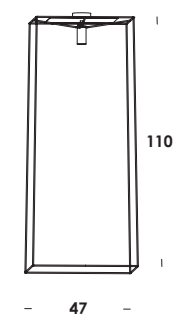

ideatelaio cubo 50/pl 110

E27 max 60w
compatibile con lampade classe E→A+
compatible lamps class E→A+

totalwhite
totalblack
brunito verniciato/old brass painted
cromo-chrome

pl01584
pl01585
pl01586
pl01583