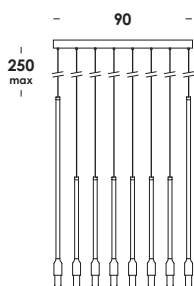

† 25 90/s8

8 E14 max 40w
compatibile con lampade classe E→A+
fornito con lampade classe A+
compatible with lamps class E→A+
supplied with lamps class A+

totalwhite	so01305
totalblack	so01306
ottone grezzo non trattato-bianco/ raw brass untreated-white	so01307
ottone grezzo non trattato-nero/ raw brass untreated-black	so01308

fornite con lampada tubolare opale led cod. lamled035 4w 400lm 2700k a richiesta chiara
supplied with tubular opal lamp led cod. lamled035 4w 400lm 2700k clear on request