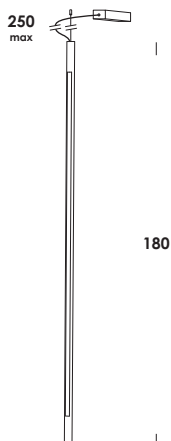

55

caro 180/so orizzontale

33w 24V 3300lm 2700k
fornito con modulo led
integrato di classe A+
this luminaire contains built-in led A+

giallo/yellow	so01083
<i>totalwhite</i>	so01181
brunito scuro- <i>matt</i> /old dark brass- <i>matt</i>	so01182
ottonato- <i>matt</i> /brass- <i>matt</i>	so01184
ottonato brunito spazzolato- <i>matt</i> /old brass brushed- <i>matt</i>	so01191
ramato brunito spazzolato- <i>matt</i> /copper brushed- <i>matt</i>	so01183