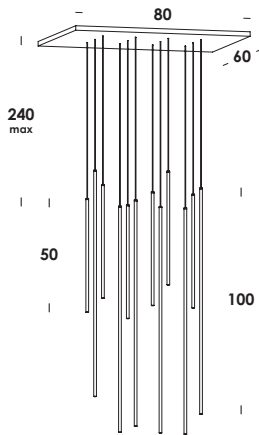

tubetto 80/s12
12x3w 700mA 180lm 2700k
fornito con modulo led
integrato di classe A+
this luminaire contains built-in led A+

finiture/finishes

codice/code

ottone grezzo non trattato nero-cavo nero
raw brass untreated black-black cable

so01478

fornibile a richiesta con potenze superiori con maggiorazione
supplied powerfull led with surcharge on demand