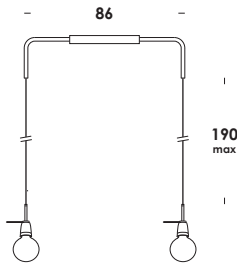

c'eraunidea 70/s2

2 E27 max 60w
compatibile con lampade classe E→A+
compatible lamps class E→A+

<i>totalwhite</i>	so01456
<i>totalblack</i>	so01457
<i> Cromo-bianco-cavo bianco/grigio</i>	so01458
<i>chrome-white-cable white/grey</i>	
<i>ottone grezzo non trattato-bianco-cavo bianco</i>	so01459
<i>raw brass untreated-white-cable white</i>