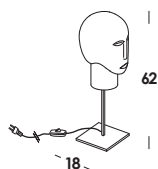

apparecchio da tavolo con struttura in acciaio finitura galvanica brunito scuro antico o ottone verniciato e diffusore in vetro soffiato bianco-latte *triplex* o nero. *dimmer on/off* sulla struttura per la versione con diffusore bianco-latte, o sul cavo per la versione con diffusore nero. lampada inclusa.

table luminaire with iron structure finished in burnished dark-antique galvanized or painted brass and diffuser in blown glass opal or black. on/off switch on the structure for version with white diffuser or on cable for version with black diffuser. lamp included.

dedo 18/lp *on/off dim*

E27 max 60w
compatibile con lampade classe E→A+
compatible lamps class E→A+
fornito con lampada di classe C
supplied with lamp class C

finiture/finishes codice/code

brunito scuro antico-opale/<i>burnished dark-antique - opal</i>	lp00680
brunito scuro antico-nero/<i>burnished dark-antique - black</i>	lp00681
ottone verniciato-opale/<i>brass painted-opal</i>	lp00678
ottone verniciato-nero/<i>brass painted-black</i>	lp00679