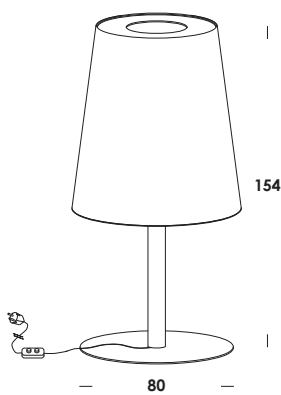

lumone - 2009

apparecchio da pavimento con struttura in acciaio verniciato *totalgrey* o *totalvisone* e diffusore in tessuto colore grigio o visone *stone washed*. doppia accensione con interruttore *on/off* a pavimento e cavo elettrico rivestito in tessuto. anche con lampada consigliata led opale inclusa.

floor lamp with iron structure painted totalgrey or totalvisone. fabric diffuser color grey or visone stone washed. double lighting with floor on/off switch on fabric coated electric cable. also with led lamp opal included.

finiture/finishes codice/code

lumone 80/ph *on/off*
2 E27 max 60w
doppia accensione/*double lighting*
compatibile con lampade classe E→A+
compatible lamps class E→A+

grey-matt-cavo rosso/<i>grey matt-cable red</i>	ph00035
visone-matt-cavo bianco-marrone visone-matt-cable white-brown	ph00036

lumone 80/ph *led on/off*
2 E27 max 60w
doppia accensione/*double lighting*
compatibile con lampade classe E→A+
fornito con lampads classe A+
compatible with lamps class E→A+
supplied with lamps class A+

grey-matt-cavo rosso/<i>grey matt-cable red</i>	ph00127
visone-matt-cavo bianco-marrone visone-matt-cable white-brown	ph00128