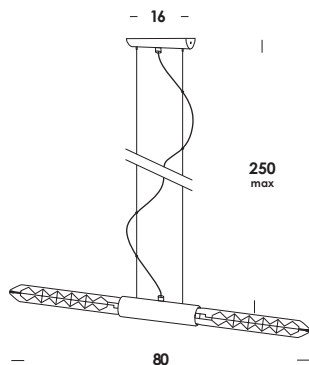

fuse 90/s2 led filament
E27 max 60w
2 x 6w 1200lm 2200k - 230V
compatibile con lampade classe E→A+
fornito con lampade di classe A+
compatible lamps class E→A+
supplied with led lamps filament
replaceable class A+

finiture/finishes	codice/code
<i>totalwhite</i>	so01023
<i>totalblack</i>	so01024
ottone grezzo non trattato/raw brass untreated	so01025

fuse 8/so led filament
E27 max 60w
6w 1200lm 2200k - 230V
compatibile con lampade classe E→A+
fornito con lampada di classe A+
compatible lamps class E→A+
supplied with led lamp filament
replaceable class A+

<i>totalwhite</i>	so01432
<i>totalblack</i>	so01433
ottone grezzo non trattato/raw brass untreated	so01434

306

97 accessorio tappo fuse serie

terminale tappo in acciaio tornito dimensione 4x7cm *totalwhite* acc00493
terminal cap in iron dimensions 4x7cm

terminale tappo in acciaio tornito dimensione 4x7cm *totalblack* acc00494
terminal cap in iron dimensions 4x7cm

terminale tappo in ottone tornito dimensione 4x7cm acc00495
finitura ottone grezzo non trattato
terminal cap in brass untreated raw dimensions 4x7cm
raw brass untreated finished

lampada inclusa tubolare T.38 E27 cod. lamled 032 6w 1200lm 2200k
included tubular T.38 E27 cod. lamled 032 6w 1200lm 2200k