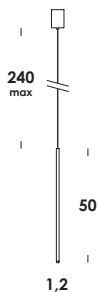

tubetto 50/so

3w 700mA 180lm 2700k
fornito con modulo led
integrato di classe A+
this luminaire contains built-in led A+