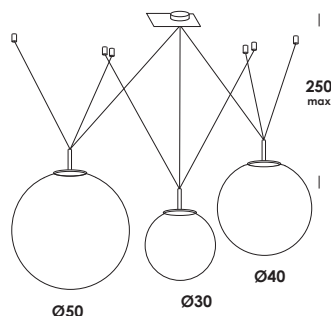

pallatre/s3 led

3 E27 max 60w
compatibile con lampade classe E→A+
fornito con lampada classe A+
compatible with lamps class E→A+
supplied with lamp class A+

<i>totalwhite</i>	so01150
<i>totalblack</i>	so01151
ottone grezzo non trattato - cavo nero	so01152
<i>raw brass untreated - black cable</i>	
ottone grezzo non trattato - cavo bianco	so01164
<i>raw brass untreated - white cable</i>	

include lampade led 1pz. cod. 049 + 2pz. cod. lamled055
included led lamps 1pcs cod. 049 + 2pcs cod. lamled055