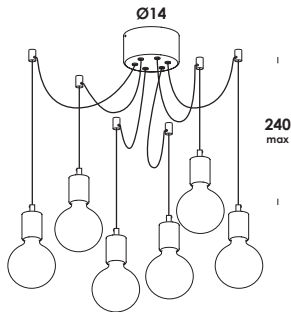

idea 10/s4 dec.
 4 E27 max 60w
 compatibile con lampade classe E→A+
 compatible lamps class E→A+

<i>totalwhite</i>	so00328
<i>totalblack</i>	so00329
<i>brunito verniciato-cavo nero/old brass painted-cable black</i>	so00327
<i>cromo-colori cavi a scelta/chrome-color cables choice</i>	so00326
<i>ottone grezzo non trattato-cavo nero</i>	so01443
<i>raw brass untreated-cable black</i>	