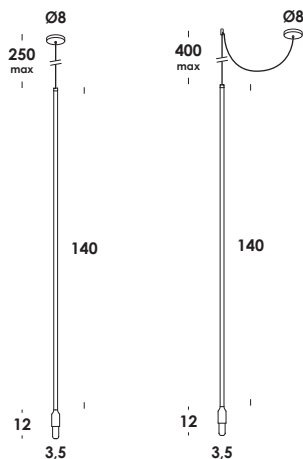

† 25 140/so

E14 max 40w
compatibile con lampade classe E→A+
fornito con lampada classe A+
compatible with lamps class E→A+
supplied with lamp class A+

finiture/finishes	codice/code
totalwhite	so01297
totalblack	so01298
ottone grezzo non trattato-bianco/ raw brass untreated-white	so01299
ottone grezzo non trattato-nero/ raw brass untreated-black	so01300

† 25 140/so dec.

E14 max 40w
compatibile con lampade classe E→A+
fornito con lampada classe A+
compatible with lamps class E→A+
supplied with lamp class A+

totalwhite	so01301
totalblack	so01302
ottone grezzo non trattato-bianco/ raw brass untreated-white	so01303
ottone grezzo non trattato-nero/ raw brass untreated-black	so01304