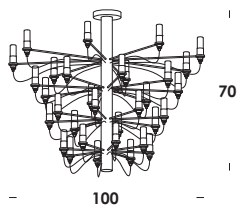

scar 100/pi24 led

24 E14 max 40w
doppia accensione/*double lighting*
compatibile con lampade classe E→A+
fornito con lampade classe A+
compatible lamps class E→A+
supplied with lamps class A+

finiture/finishes codice/code

cromo-cavo trasparente/<i>chrome-cable clear</i>	pl01691
<i>totalblack</i>	pl01692
ottone grezzo non trattato/<i>raw brass untreated</i>	pl01693