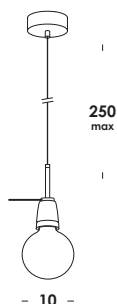

c'eraunidea 10/so
E27 max 60w
compatibile con lampade classe E→A+
compatible lamps class E→A+

<i>totalwhite</i>	so01402
<i>totalblack</i>	so01403
cromo-bianco-cavo bianco/grigio <i>chrome-white-cable white/grey</i>	so00025
ottone grezzo non trattato-bianco-cavo bianco <i>raw brass untreated-white-cable white</i>	so01424