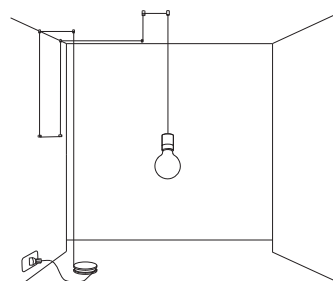

spazio 10/ph globo
4w 350mA 280lm 2700k
fornito con modulo led
integrato di classe A+
this luminaire contains built-in led A+