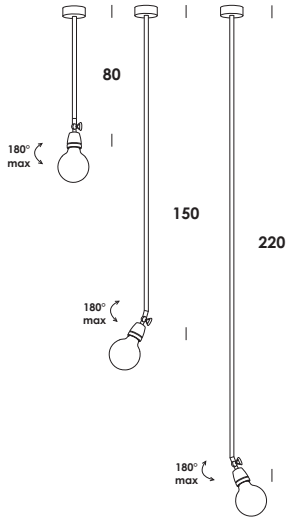

tiges 40/ap led snodo lungo
 3,7w 350mA 380lm 2700k
 fornito con modulo led
 integrato di classe A+
this luminaire contains built-in led A+

finiture/finishes	codice/code
<i>totalwhite</i>	sp00195
<i>totalblack</i>	sp00194
ottone grezzo non trattato-ceramica	sp00198
<i>raw brass untreated-ceramic</i>	
cromo-ceramica/ <i>chrome-ceramic</i>	sp00197
ottone grezzo non trattato-nero-ceramica	sp00196
<i>raw brass untreated-black-ceramic</i>	
<i>totalwhite</i>	sp00207
<i>totalblack</i>	sp00206
ottone grezzo non trattato/ <i>raw brass untreated</i>	sp00208
cromo/ <i>chrome</i>	sp00205
ottone grezzo non trattato-nero/ <i>raw brass untreated-black</i>	sp00204
<i>totalwhite</i>	ap00602
<i>totalblack</i>	ap00603
ottone grezzo non trattato/ <i>raw brass untreated</i>	ap00497
cromo/ <i>chrome</i>	ap00493
<i>totalwhite</i>	ap00711
<i>totalblack</i>	ap00712
ottone grezzo non trattato/ <i>raw brass untreated</i>	ap00713
cromo/ <i>chrome</i>	ap00714
ottone grezzo non trattato-nero/ <i>raw brass untreated-black</i>	ap00715