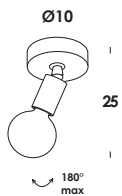

ideacemento 10/sp snodo
E27 max 60w
compatibile con lampade classe E→A+
compatible lamps class E→A+

cemento naturale/solid cement

sp00899

ideacemento 10/sp led snodo
3,7w 350mA 380lm 2700k
fornito con modulo led
integrato di classe A+
this luminaire contains built-in led A+

cemento naturale/solid cement

sp00900