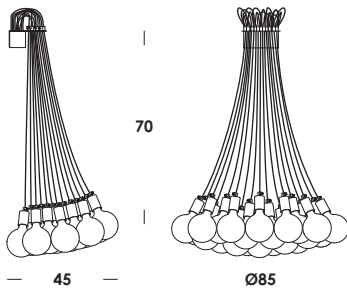

e23 85/ap 70

23 E27 max 25w
doppia accensione/*double lighting*
compatibile con lampade classe E→A+
compatible lamps class E→A+

<i>totalwhite</i>	ap00822
<i>totalblack</i>	ap00823
brunito verniciato-cavo nero/<i>old brass painted-cable black</i>	ap00824
cromo-cavi multicolore/<i>chrome-cables multicolor</i>	ap00826
oro-cavi oro/<i>gold-cables gold</i>	ap00827

e23 85/ap 170

23 E27 max 25w
doppia accensione/*double lighting*
compatibile con lampade classe E→A+
compatible lamps class E→A+

<i>totalwhite</i>	ap00816
<i>totalblack</i>	ap00817
brunito verniciato-cavo nero/<i>old brass painted-cable black</i>	ap00818
cromo-cavi multicolore/<i>chrome-cables multicolor</i>	ap00820
oro-cavi oro/<i>gold-cables gold</i>	ap00821