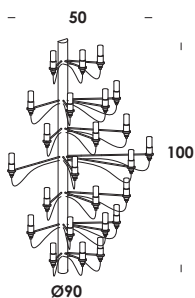

scar 90/ap24

24 E14 max 40w
compatibile con lampade classe E→A+
fornito con lampade classe A+
compatible lamps class E→A+
supplied with lamps class A+

cromo-cavo trasparente/<i>chrome-cable clear</i>	ap00667
<i>totalblack</i>	ap00668
ottone grezzo non trattato-nero/<i>raw brass untreated-black</i>	ap00919