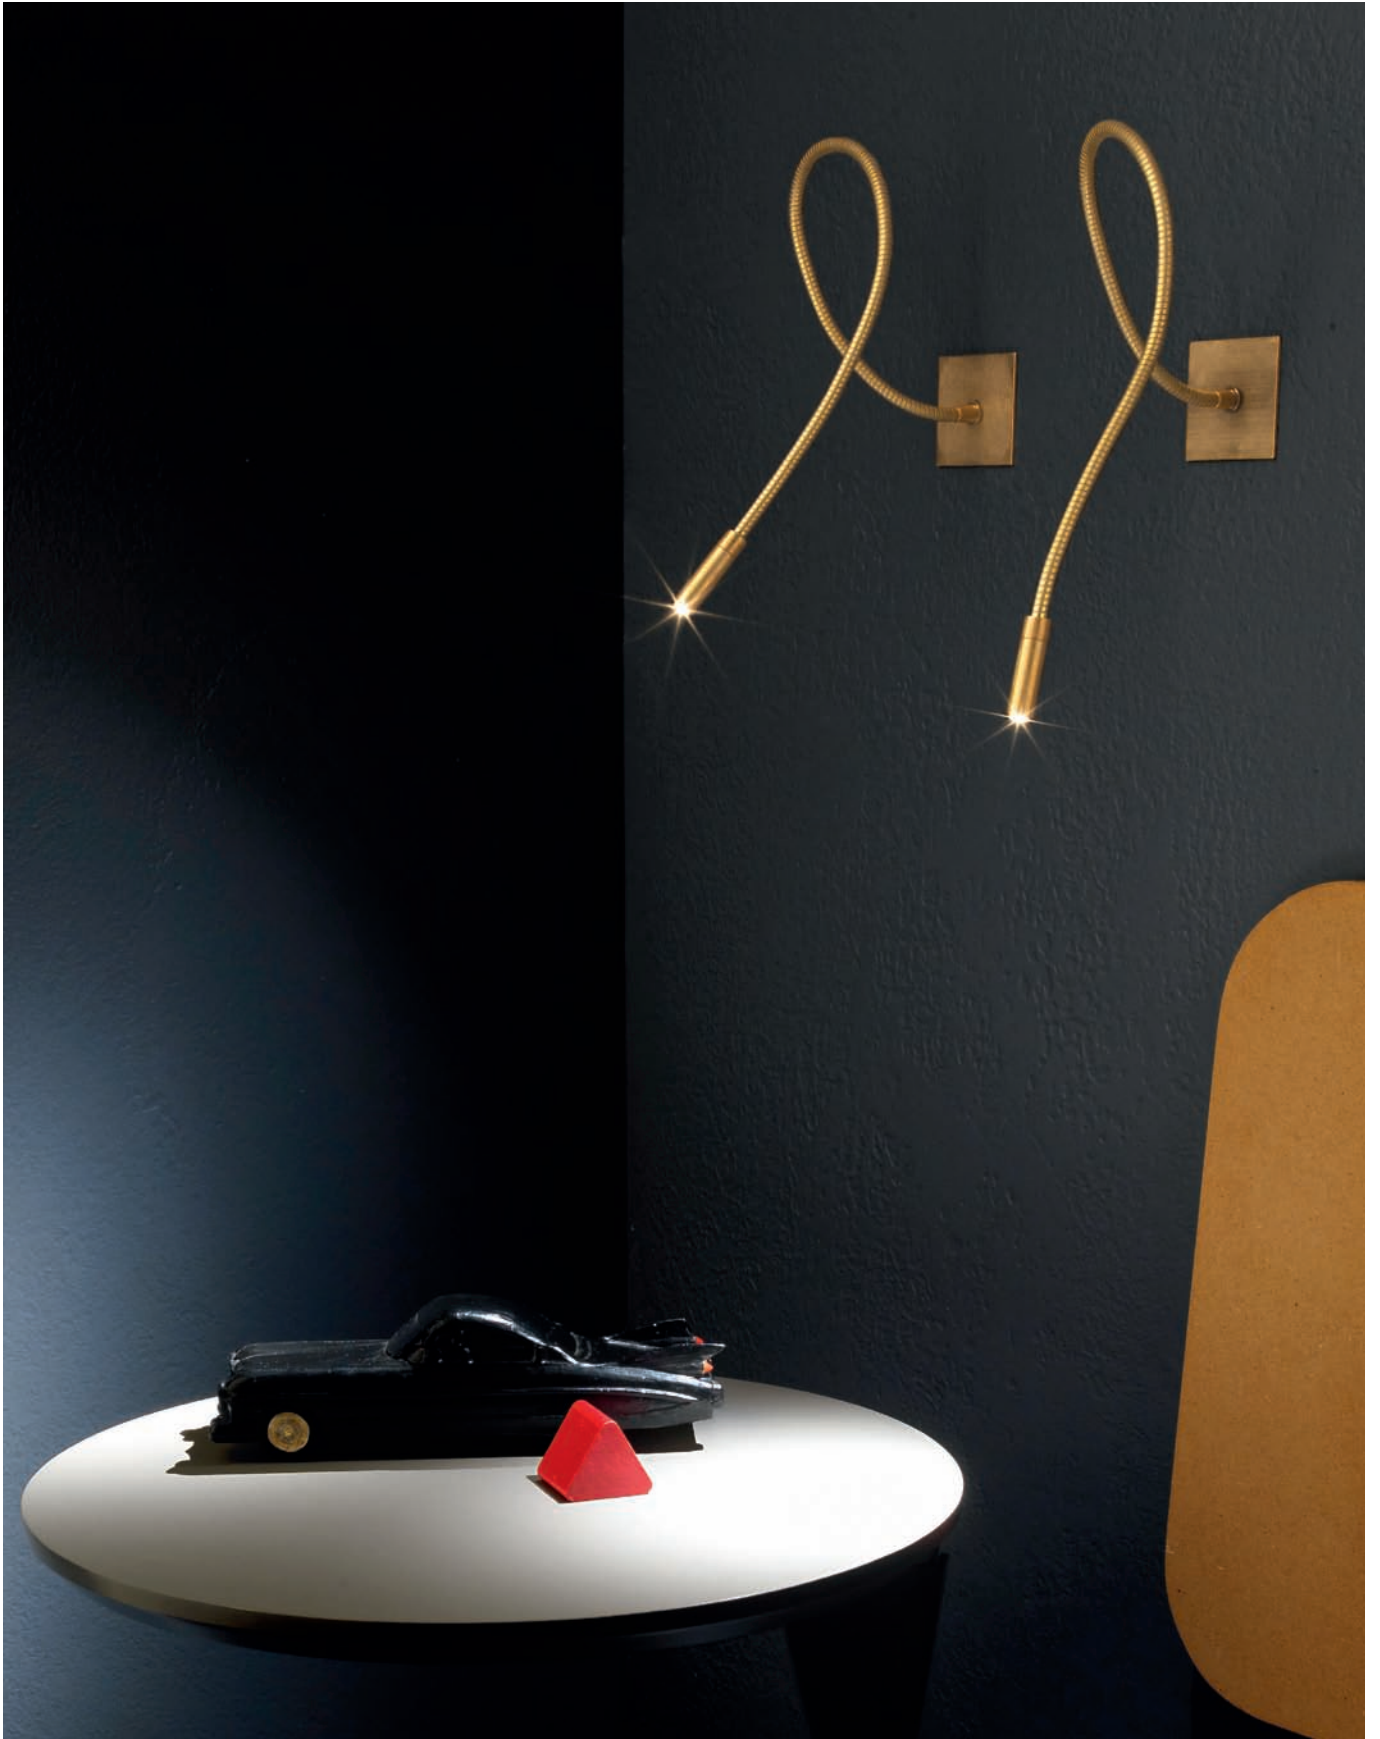

puntina - 2016

apparecchio da parete, base di fissaggio in acciaio ed interruttore on/off. braccio flessibile direzionabile rivestito in pvc nei colori *totalwhite*, *totalblack*, giallo, rosso, verde, azzurro e disponibile in ottone grezzo non trattato. anche in versione tavolo, soffitto, pavimento ed incasso.