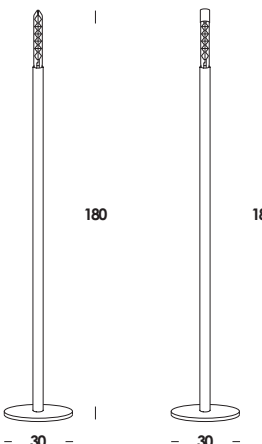

fuse 30/ph led filament on-off

E27 max 60w
6w 650lm 2200k - 230V
compatibile con lampade classe E→A+
fornito con lampada di classe A+
compatible lamps class E→A+
supplied with led lamp filament
replaceable class A+

<i>totalwhite</i>	ph00100
<i>totalblack</i>	ph00101
ottone grezzo non trattato/raw brass untreated	ph00103