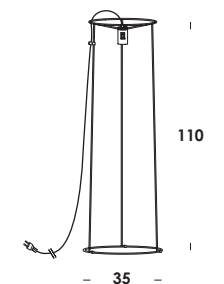

ideatelaio cubo 35/ph on-off
 E27 max 60w
 cavo/cable L=250cm
 compatibile con lampade classe E→A+
 compatible lamps class E→A+

finiture/finishes	codice/code
<i>totalwhite</i>	ph00020
<i>totalblack</i>	ph00021
<i>brunito verniciato-cavo nero/old brass painted- black cable</i>	ph00076
<i>romo-colori cavi a scelta /chrome-color cables choice</i>	ph00022