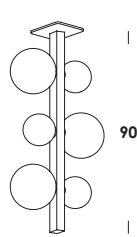

ics 90/pl

6 G9 max 40w
compatibile con lampade classe C→A+
compatible with lamps class C→A+

<i>totalwhite</i> - bianco-latte/opal	pl01790
<i>totalwhite</i> - trasparente/clear	pl01791
<i>totalblack</i> - bianco-latte/opal	pl01792
<i>totalblack</i> - trasparente/clear	pl01793
ottone grezzo non trattato - bianco-latte <i>natural raw brass untreated/opal</i>	pl01794
ottone grezzo non trattato - trasparente <i>natural raw brass untreated/clear</i>	pl01795