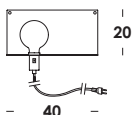

hob 40/ap dec. on/off sx
E27 max 60w
compatibile con lampade classe E→A+
compatible with lamps class E→A+

ottone grezzo non trattato/raw brass untreated

ap00743