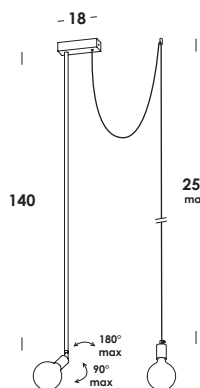

tiperdue 140/pl2 cavo dec.

2 E27 max 60w
compatibile con lampade classe E→A
compatible with lamps class E→A

<i>totalwhite</i>	pl01610
<i>totalblack</i>	pl01611
ottone grezzo non trattato-bianco <i>raw brass untreated-white</i>	pl01612
ottone grezzo non trattato-nero <i>raw brass untreated-black</i>	pl01613
ottone grezzo non trattato-cavo nero <i>raw brass untreated-black cable</i>	pl01614