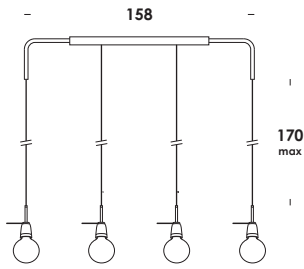

c'eraunidea 130/s4

4 E27 max 60w

compatibile con lampade classe E→A+

compatible lamps class E→A+

finiture/finishes

codice/code

totalwhite

so01416