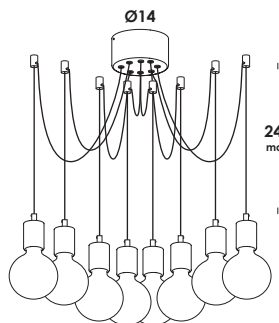

idea 14/s8 dec.

8 E27 max 60w
compatibile con lampade classe E→A+
compatible lamps class E→A+

<i>totalwhite</i>	so00348
<i>totalblack</i>	so00347
brunito verniciato - cavo nero/old brass painted-cable black	so00854
cromo-colori cavi a scelta /chrome-color cables choice	so00346
ottone grezzo non trattato-cavo nero	so01438
raw brass untreated-cable black	

idea 25/s13 dec.

13 E27 max 60w
doppia accensione/double lighting
compatibile con lampade classe E→A+
compatible lamps class E→A+

<i>totalwhite</i>	so00351
<i>totalblack</i>	so00350
brunito verniciato - cavo nero/old brass painted-cable black	so00855
cromo-colori cavi a scelta /chrome-color cables choice	so00349
ottone grezzo non trattato-cavo nero	so01439
raw brass untreated-cable black