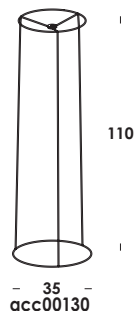

328 accessorio
t.cono 35 alto