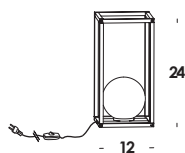

multiplo 24/lp1 on/off

G9 max 40w
compatibile con lampade classe C→A+
compatible with lamps class C→A+

finiture/finishes	codice/code
ottone grezzo non trattato/bianco - bianco-latte natural raw brass untreated/white - opal	lp00294
ottone grezzo non trattato/bianco - trasparente natural raw brass untreated/white - clear	lp00295
ottone grezzo non trattato/nero - bianco-latte natural raw brass untreated/black - opal	lp00296
ottone grezzo non trattato/nero - trasparente natural raw brass untreated/black - clear	lp00297