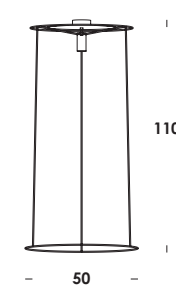

ideatelaio t.cono 50/pl 110

E27 max 60w
compatibile con lampade classe E→A+
compatible lamps class E→A+

totalwhite
totalblack
brunito verniciato/old brass painted
cromo-chrome

pl01604
pl01605
pl01606
pl01603