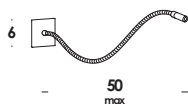

puntina 50/ap incasso
2w 500mA 124lm 2700k
fornito con modulo led
integrato di classe A+
this luminaire contains built-in led A+