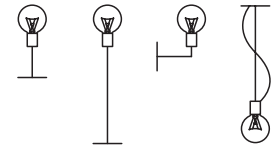

bianco/white
 nero/black

sp00015
 sp00016

303

fornito con lampade led G95 cod.lamled054 opale 9w - 800lm - 2700k
 supplied with led lamps G95 cod.lamled054 opal 9w - 800lm - 2700k

fuse 2004 - 2015

apparecchio tavolo, pavimento, parete, sospensione in acciaio verniciato *totalwhite* o *totalblack*. anche in ottone grezzo non trattato. a richiesta accessorio tappo sulla lampada. lampada led inclusa.