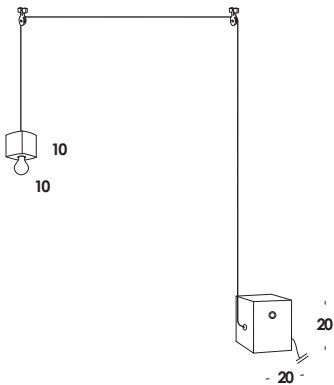

tiramisù 20/ph1 on/off
E27 max 60w
compatibile con lampade classe E→A+
compatible lamps class E→A+

versione a 2 carrucole/double pulleys

cemento naturale-cavo nichel 700cm
natural cement-cable nikel 700cm

ph00110

a richiesta con cavo elettrico arancio pvc
with pvc orange electric cable on demand