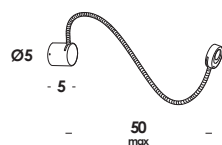

interferenza 5/ap

1,2w 90lm 350mA 4000k
fornito con modulo led
integrato di classe A+
this luminaire contains built-in led A+