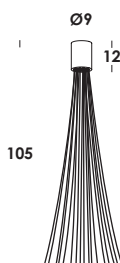

e19 55/pl 55

19 E27 max 25w
doppia accensione/*double lighting*
compatibile con lampade classe E→A+
compatible lamps class E→A+

e19 55/so 105

19 E27 max 25w
doppia accensione/*double lighting*
compatibile con lampade classe E→A+
compatible lamps class E→A+

<i>totalwhite</i>	pl00126
<i>totalblack</i>	pl00127
brunito verniciato-cavo nero/<i>old brass painted-cable black</i>	pl01474
cromo-cavi multicolore/<i>chrome-cables multicolor</i>	pl00122
oro-cavi oro/<i>gold-cables gold</i>	pl00125

<i>totalwhite</i>	so00237
<i>totalblack</i>	so00238
brunito verniciato-cavo nero/<i>old brass painted-cable black</i>	so00926
cromo-cavi multicolore/<i>chrome-cables multicolor</i>	so00232
oro-cavi oro/<i>gold-cables gold</i>	so00236