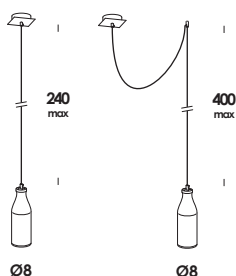

bottles 8/so led
E14 max 40w
compatibile con lampade classe E→A+
fornito con lampada classe A+
*compatible with lamps class E→A+
supplied with lamp class A+*

nichel-matt-vetro sabbato-cavo bianco nero so00023
nickel-matt-sandblasted glass-cable white black

bottles 8/so led dec.
E14 max 40w
compatibile con lampade classe E→A+
fornito con lampada classe A+
*compatible with lamps class E→A+
supplied with lamp class A+*

nichel-matt-vetro sabbato-cavo bianco nero so00024
nickel-matt-sandblasted glass-cable white black

529