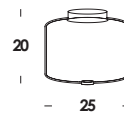

320 accessorio cocò

	318 accessorio ambarabà	319 accessorio cicì	320 accessorio cocò
trasparente/clear	acc00601	acc00607	acc00613
fumè/fumè	acc00602	acc00608	acc00614
trasparente-bianco/clear-white	acc00603	acc00609	acc00615
trasparente-arancio/clear-orange	acc00604	acc00610	acc00616
trasparente-grigio/clear-grey	acc00605	acc00611	acc00617
trasparente-bronzo-<i>matt</i>/clear-bronze-<i>matt</i>	acc00606	acc00612	acc00618