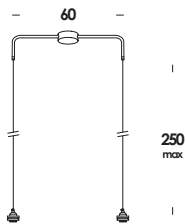

ambaràba-cicì-cocò 60/s2

2 E27 max 60w
compatibile con lampade classe C→A+
compatible with lamps class C→A+

finiture/finishes codice/code

<i>totalwhite</i>-diffusori e colori a scelta	so01263
<i>totalwhite</i>-diffusers and colors at your choice	
<i>totalblack</i>-diffusori e colori a scelta	so01264
<i>totalblack</i>-diffusers and colors at your choice	
ottonato brunito spazzolato-<i>matt</i>-diffusori e colori a scelta	so01266
<i>old brassed brushed-matt</i>-diffusers and colors at your choice	
ramato brunito spazzolato-<i>matt</i>-diffusori e colori a scelta	so01267
<i>old copper brushed-matt</i>-diffusers and colors at your choice	
ottone naturale lucido-diffusori e colori a scelta	so01265
<i>natural brass polished</i>-diffusers and colors at your choice