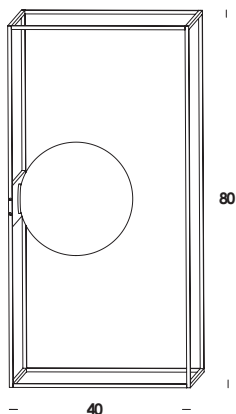

multiplo 40/sp1

G9 max 40w
compatibile con lampade classe C→A+
compatible with lamps class C→A+

finiture/finishes	codice/code
ottone grezzo non trattato/bianco - bianco-latte <i>natural raw brass untreated/white - opal</i>	sp00115
ottone grezzo non trattato/bianco - trasparente <i>natural raw brass untreated/white - clear</i>	sp00116
ottone grezzo non trattato/nero - bianco-latte <i>natural raw brass untreated/black - opal</i>	sp00117
ottone grezzo non trattato/nero - trasparente <i>natural raw brass untreated/black - clear</i>	sp00118

multiplo 40/sp2

2 G9 max 40w
compatibile con lampade classe C→A+
compatible with lamps class C→A+

ottone grezzo non trattato/bianco - bianco-latte <i>natural raw brass untreated/white - opal</i>	sp00111
ottone grezzo non trattato/bianco - trasparente <i>natural raw brass untreated/white - clear</i>	sp00112
ottone grezzo non trattato/nero - bianco-latte <i>natural raw brass untreated/black - opal</i>	sp00113
ottone grezzo non trattato/nero - trasparente <i>natural raw brass untreated/black - clear</i>	sp00114

multiplo 80/sp1

E27 max 60w
compatibile con lampade classe C→A+
compatible with lamps class C→A+

ottone grezzo non trattato/bianco - bianco-latte <i>natural raw brass untreated/white - opal</i>	sp00123
ottone grezzo non trattato/bianco - trasparente <i>natural raw brass untreated/white - clear</i>	sp00124
ottone grezzo non trattato/nero - bianco-latte <i>natural raw brass untreated/black - opal</i>	sp00125
ottone grezzo non trattato/nero - trasparente <i>natural raw brass untreated/black - clear</i>	sp00126