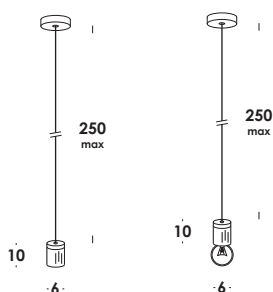

apparecchio a sospensione regolabile in altezza corpo in alluminio estruso e speciale cavo elettrico rivestito in tessuto. anche versione soffitto e pavimento. finitura verniciato brunito, *totalwhite*, *totalblack*. versione led Gz10 lampada inclusa.

suspension luminaire adjustable in high body in aluminium extruded and special electric cable fabric coated. also in version ceiling, floor. finished in painted *totalwhite*, *totalblack* or old brass painted. led Gz10 version bulb included.

finiture/finishes	codice/code

C-yl 10/so micro led

Gz10 max 50w
compatibile con lampade classe C→A+
fornito con lampada classe A+
compatible lamps class C→A+
supplied with led lamp
replaceable class A+

<i>totalwhite</i>	so00044
<i>totalblack</i>	so00041
brunito verniciato-cavo nero/old brass painted-cable black	so00829

C-yl 10/so micro

E27 max 100w
compatibile con lampade classe E→A+
compatible lamps class E→A+

<i>totalwhite</i>	so00039
<i>totalblack</i>	so00042
brunito verniciato-cavo nero/old brass painted-cable black	so00830