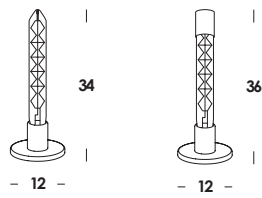

fuse 12/lp led filament

E27 max 60w
6w 650lm 2200k - 230V
compatibile con lampade classe E→A+
fornito con lampada di classe A+
compatible lamps class E→A+
supplied with led lamp filament
replaceable class A+

finiture/finishes	codice/code
<i>totalwhite</i>	lp00216
<i>totalblack</i>	lp00217
ottone grezzo non trattato/raw brass untreated	lp00215