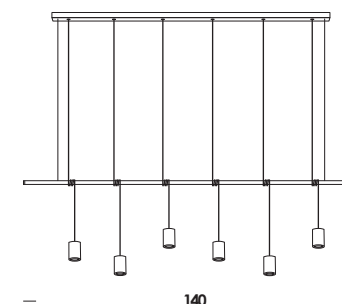

ideabarra 140/s6 led integrato

6 x 3,7w 350mA 380lm 2700k
fornito con modulo led
integrato di classe A+
this luminaire contains built-in led A+

<i>totalwhite</i>	so01016
<i>totalblack</i>	so01017
cromo-colori cavi a scelta /<i>chrome-color cables choice</i>	so01015