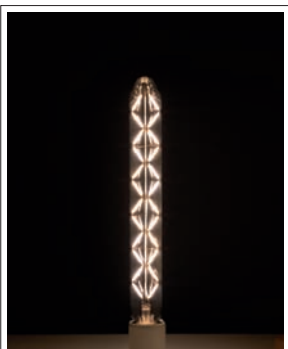

T.38 tubolare E27 led
filamento led chiara dim.

110-240V - 12.000 h - 3,8x31cm

6w - 650lm - 2200 k

cod. lamled084