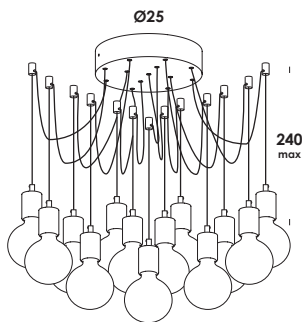

idea 25/s13 led dec.

13 E27 max 60w
+ 3 led cortesia/courtesy
1,2w 350mA 90lm 2700k
doppia accensione/double lighting

compatibile con lampade classe E→A+
fornito con modulo led
integrato di classe A+
compatible lamps class E→A+
this luminaire contains built-in led A+

<i>totalwhite</i>	so00354
<i>totalblack</i>	so00353
brunito verniciato - cavo nero/old brass painted-cable black	so00856
cromo-colori cavi a scelta /chrome-color cables choice	so00352
ottone grezzo non trattato-cavo nero	so01440
raw brass untreated-cable black	

lunghezza cavi standard/length of standard cables:
1pcs x 70cm + 4pcs x 140cm + 8pcs x 250cm.