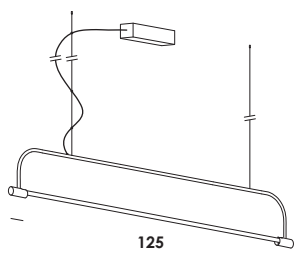

t-five 125/so
G5 18w ac100 ~ 240V 2700k 1980lm 140°
fornito con lampada tubolare led
sostituibile classe A+
*supplied with tubular led lamp
replaceable class A+*

<i>totalwhite</i>	so00946
<i>totalblack</i>	so00947
brunito verniciato/<i>old brass painted</i>	so00948
ottone verniciato/<i>brass painted</i>	so01009

fornite con lampada tubolare opale led G5 cod. lamled062 18w 1980lm 2700k
supplied with tubular opal led lamp G5 cod. lamled062 18w 1980lm 2700k