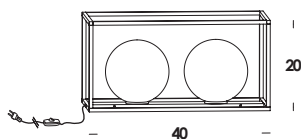

multiplo 40/lp2 on/off

2 G9 max 40w
compatibile con lampade classe C→A+
compatible with lamps class C→A+

ottone grezzo non trattato/bianco - bianco-latte natural raw brass untreated/white - opal	lp00298
ottone grezzo non trattato/bianco - trasparente natural raw brass untreated/white - clear	lp00299
ottone grezzo non trattato/nero - bianco-latte natural raw brass untreated/black - opal	lp00300
ottone grezzo non trattato/nero - trasparente natural raw brass untreated/black - clear	lp00301