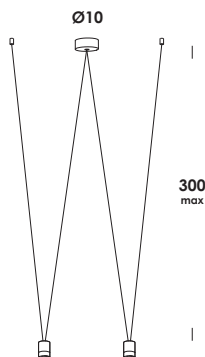

m.t.o. 10/s2
2 x 2,5w 700mA 270lm 2700k
fornito con modulo led
integrato di classe A+
this luminaire contains built-in led A+