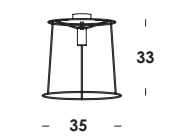

ideatelaio t.cono 35/pl

E27 max 60w
compatibile con lampade classe E→A+
compatible lamps class E→A+

totalwhite
totalblack
brunito verniciato/old brass painted
cromo-chrome

pl01591
pl01592
pl01593
pl01594