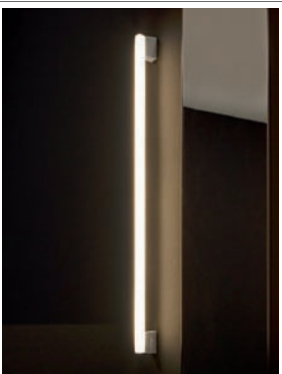

linestra led s14d dim.
opale/opal
220-240V - 12.000 h - 2700 k
5w - 450lm - 3x30cm
cod. lamled092
8w - 750lm - 3x50cm
cod. lamled091

560

linestra led s14s dim.
chiara/clear
220-240V - 15.000 h - 3x100cm
16w - 1360lm - 2700 k
cod. lamled098
opale/opal
16w - 1280lm - 2700 k
cod. lamled094