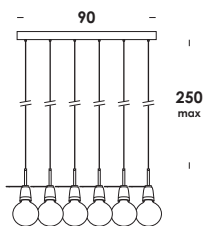

c'eraunidea 90/s6

4 E27 max 60w

compatibile con lampade classe E→A+
compatible lamps class E→A+

finiture/finishes

codice/code

totalwhite

so01420

totalblack

so01421

chromo-bianco-cavo bianco/grigio

so01422

chrome-white-cable white/grey

ottone grezzo non trattato-bianco-cavo nero

so01423

raw brass untreated-white-cable black