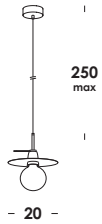

c'eraunidea 10/so disco 20

E27 max 60w
compatibile con lampade classe E→A+
compatible lamps class E→A+

finiture/finishes

codice/code

<i>totalwhite</i>	so01408
<i>totalblack</i>	so01409
<i> Cromo-bianco-cavo bianco/grigio</i>	so01410
<i>chrome-white-cable white/grey</i>	
<i>ottone grezzo non trattato-bianco-cavo bianco</i>	so01411
<i>raw brass untreated-white-cable white</i>