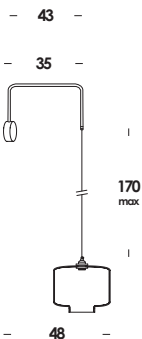

cocò 50/ap

E27 max 60w
compatibile con lampade classe C→A+
compatible with lamps class C→A+

<i>totalwhite</i>-colore del diffusore a scelta	ap00888
<i>totalwhite-color diffuser at your choice</i>	
<i>totalblack</i>-colore del diffusore a scelta	ap00889
<i>totalblack-color diffuser at your choice</i>	
ottonato brunito spazzolato-<i>matt</i>-colore del diffusore a scelta	ap00890
<i>old brassed brushed-matt-color diffuser at your choice</i>	
ramato brunito spazzolato-<i>matt</i>-colore del diffusore a scelta	ap00891
<i>old copper brushed-matt-color diffuser at your choice</i>	
ottone naturale lucido-colore del diffusore a scelta	ap00892
<i>natural brass polished-color diffuser at your choice</i>