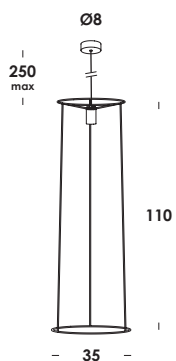

ideatelao t.cono 35/so 110

E27 max 60w
compatibile con lampade classe E→A+
compatible lamps class E→A+

<i>totalwhite</i>	so01234
<i>totalblack</i>	so01235
brunito verniciato-cavo nero/old brass painted- black cable	so01236
chromo-colori cavi a scelta /chrome-color cables choice	so01237