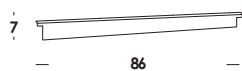

seamless - 2010

apparecchio a parete con struttura in acciaio verniciato bianco e diffusore in acciaio AISI 430 lucido o verniciato *totalwhite* o *totalblack*.

wall luminaire with steel white painted inner structure, front diffuser in steel AISI 430 mirror or *totalwhite* or *totalblack* painted.