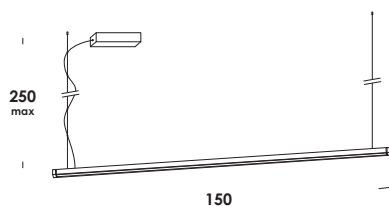

travetta 150/so
35w 3300lm 2700k 24V
fornito con modulo led
integrato di classe A+
this luminaire contains built-in led A+

legno naturale/natural wood	so01345