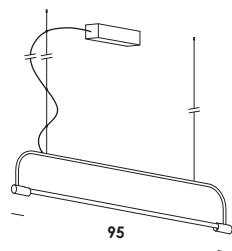

apparecchio a sospensione con struttura in acciaio regolabile in altezza su cavi di tenuta in acciaio finitura verniciata brunito, ottone, *totalwhite*, *totalblack*. si completa a richiesta con gli accessori "schermo" o "frangiluce" in lamiera di acciaio verniciato brunito, bianco o nero. lampada led inclusa.

suspension luminaire with iron structure adjustable in length on iron wires finished brass painted, old brass painted, totalwhite, totalblack. suitable for accessory "schermo" or "frangiluce" in iron painted old brass, white or black. led lamp included.

t-five 95/so
G5 9w ac100 ~ 240V 2700k 990lm 140°
fornito con lampada tubolare led
sostituibile classe A+
*supplied with tubular led lamp
replaceable class A+*

finiture/finishes	codice/code
<i>totalwhite</i>	so00956
<i>totalblack</i>	so00957
brunito verniciato/<i>old brass painted</i>	so00958
ottone verniciato/<i>brass painted</i>	so01013

fornite con lampada tubolare opale led G5 cod. lamled061 9w 990lm 2700k
supplied with tubular opal led lamp G5 cod. lamled061 9w 990lm 2700k