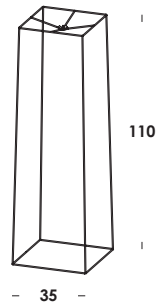

324 accessorio cubo 35 alto