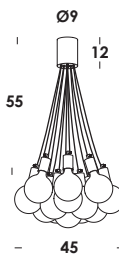

e13 45/pl 55

13 E27 max 25w
doppia accensione/*double lighting*
compatibile con lampade classe E→A+
compatible lamps class E→A+

e13 45/so 105

13 E27 max 25w
doppia accensione/*double lighting*
compatibile con lampade classe E→A+
compatible lamps class E→A+

<i>totalwhite</i>	pl00119
<i>totalblack</i>	pl00120
brunito verniciato-cavo nero/<i>old brass painted-cable black</i>	pl01473
cromo-cavi multicolore/<i>chrome-cables multicolor</i>	pl00114
oro-cavi oro/<i>gold-cables gold</i>	pl00118

<i>totalwhite</i>	so00230
<i>totalblack</i>	so00231
brunito verniciato-cavo nero/<i>old brass painted-cable black</i>	so00925
cromo-cavi multicolore/<i>chrome-cables multicolor</i>	so00225
oro-cavi oro/<i>gold-cables gold</i>	so00229