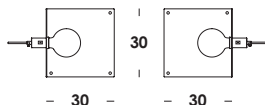

hob 30/ap dec. on/off sx dx
E27 max 60w
compatibile con lampade classe E→A+
compatible with lamps class E→A+

finiture/finishes codice/code

ottone grezzo non trattato/raw brass untreated

ap00787