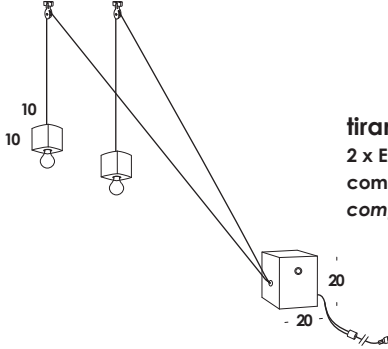

finiture/finishes

versione ad 1 carrucola/single pulley

cemento naturale-cavo nichel 700cm
 natural cement-cable nikel 700cm

ph00095

codice/code

152

700

tiramisù 20/ph2 on/off
 2 x E27 max 60w
 compatibile con lampade classe E→A+
 compatible lamps class E→A+