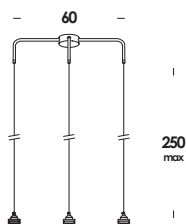

ambaràba-cicì-cocò 60/s3

3 E27 max 60w
compatibile con lampade classe C→A+
compatible with lamps class C→A+

<i>totalwhite</i>-diffusori e colori a scelta	so01268
<i>totalwhite</i>-diffusers and colors at your choice	
<i>totalblack</i>-diffusori e colori a scelta	so01269
<i>totalblack</i>-diffusers and colors at your choice	
ottonato brunito spazzolato-<i>matt</i>-diffusori e colori a scelta	so01271
<i>old brassed brushed-matt</i>-diffusers and colors at your choice	
ramato brunito spazzolato-<i>matt</i>-diffusori e colori a scelta	so01272
<i>old copper brushed-matt</i>-diffusers and colors at your choice	
ottone naturale lucido-diffusori e colori a scelta	so01270
<i>natural brass polished</i>-diffusers and colors at your choice	

l'ordine delle strutture a sospensione si completa con il diffusore in vetro a scelta
suspension structures order will be completed with glass diffuser at your choice

318 accessorio ambarabà

319 accessorio cicì

320 accessorio cocò

	318 accessorio ambarabà	319 accessorio cicì	320 accessorio cocò
trasparente/clear	acc00601	acc00607	acc00613
fumè/fumè	acc00602	acc00608	acc00614
trasparente-bianco/clear-white	acc00603	acc00609	acc00615
trasparente-arancio/clear-orange	acc00604	acc00610	acc00616
trasparente-grigio/clear-grey	acc00605	acc00611	acc00617
trasparente-bronzo-<i>matt</i>/clear-bronze-<i>matt</i>	acc00606	acc00612	acc00618