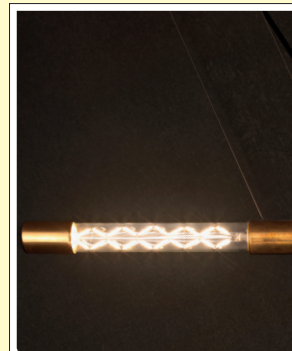

T.38 E27 led tubular vintage
filamento led chiara
effetto filamento di carbonio
filament carbon effect
110-240V - 12.000 h - 3,8x31cm
6w - 650lm - 2200 k
cod. lamled032