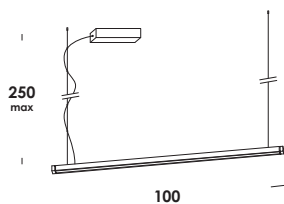

travetta - 2017

apparecchio a sospensione regolabile in altezza su cavi di tenuta in acciaio e struttura interna in alluminio ed esterna in legno di rovere massello con finitura naturale. il diffusore in PMMA opale.

suspension luminaire adjustable lenght on iron wire with structure in solid rovere natural wood with inner structure in aluminium and PMMA opal diffuser.

travetta 100/so
23w 2200lm 2700K 24V
fornito con modulo led
integrato di classe A+
this luminaire contains built-in led A+

finiture/finishes	codice/code
legno naturale/natural wood	so01344