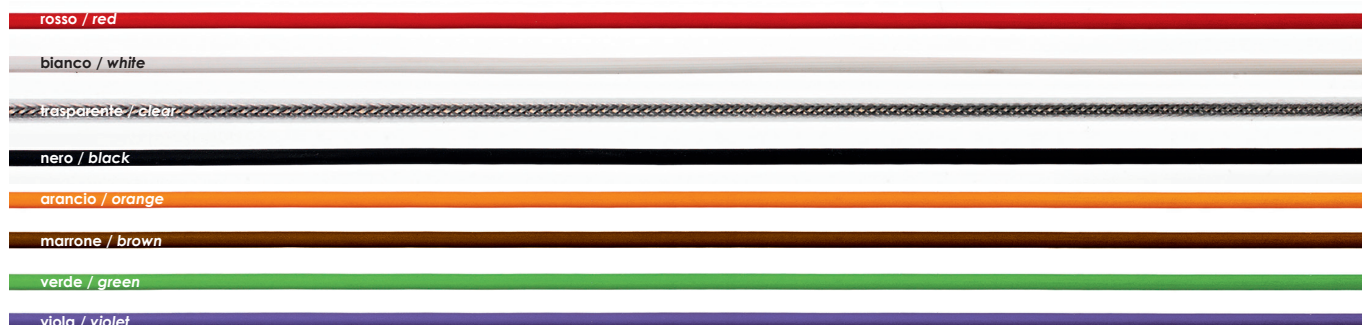

cavo c o a s s i a l e in fep + pvc a bassissima tensione con tela kevlar / *fep + pvc c o a x i a l electric cables in kevlar*