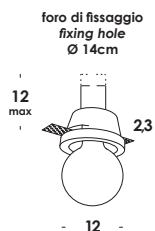

gesso e27/sp incasso
E27 max 60w
compatibile con lampade classe E→A+
compatible lamps class E→A+

finiture/finishes

gesso/plaster

codice/code

inc00003