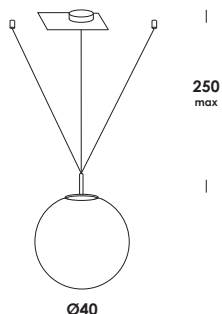

pallatre 40/so led

E27 max 60w
compatibile con lampade classe E→A+
fornito con lampada classe A+
compatible with lamps class E→A+
supplied with lamp class A+

<i>totalwhite</i>	so01156
<i>totalblack</i>	so01157
ottone grezzo non trattato - cavo nero	so01158
<i>raw brass untreated - black cable</i>	
ottone grezzo non trattato - cavo bianco	so01166
<i>raw brass untreated - white cable</i>