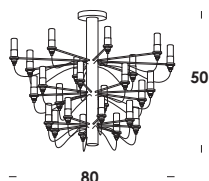

scar 80/pl18

18 E14 max 40w
doppia accensione/*double lighting*
compatibile con lampade classe E→A+
fornito con lampade classe A+
compatible lamps class E→A+
supplied with lamps class A+

cromo-cavo trasparente/<i>chrome-cable clear</i>	pl01694
<i>totalblack</i>	pl01695
ottone grezzo non trattato-nero/<i>raw brass untreated-black</i>	pl01696