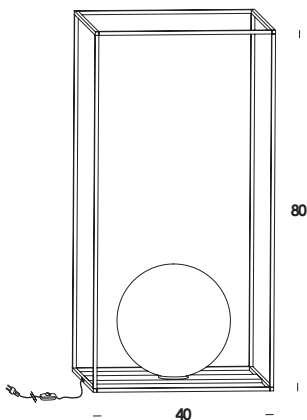

multiplo 40/lp2 on/off

2 G9 max 40w
compatibile con lampade classe C→A+
compatible with lamps class C→A+

ottone grezzo non trattato/bianco - bianco-latte natural raw brass untreated/white - opal	lp00298
ottone grezzo non trattato/bianco - trasparente natural raw brass untreated/white - clear	lp00299
ottone grezzo non trattato/nero - bianco-latte natural raw brass untreated/black - opal	lp00300
ottone grezzo non trattato/nero - trasparente natural raw brass untreated/black - clear	lp00301