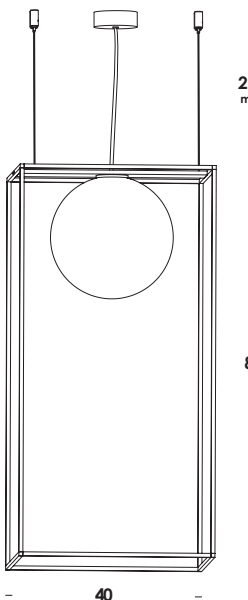

multiplo 80/s1

E27 max 60w
compatibile con lampade classe C→A+
compatible with lamps class C→A+

ottone grezzo non trattato/bianco - bianco-latte <i>natural raw brass untreated/white - opal</i>	so01384
ottone grezzo non trattato/bianco - trasparente <i>natural raw brass untreated/white - clear</i>	so01385
ottone grezzo non trattato/nero - bianco-latte <i>natural raw brass untreated/black - opal</i>	so01386
ottone grezzo non trattato/nero - trasparente <i>natural raw brass untreated/black - clear</i>	so01387

24

multiplo 80/s2

2 E27 max 60w
compatibile con lampade classe C→A+
compatible with lamps class C→A+

ottone grezzo non trattato/bianco - bianco-latte <i>natural raw brass untreated/white - opal</i>	so01380
ottone grezzo non trattato/bianco - trasparente <i>natural raw brass untreated/white - clear</i>	so01381
ottone grezzo non trattato/nero - bianco-latte <i>natural raw brass untreated/black - opal</i>	so01382
ottone grezzo non trattato/nero - trasparente <i>natural raw brass untreated/black - clear</i>	so01383