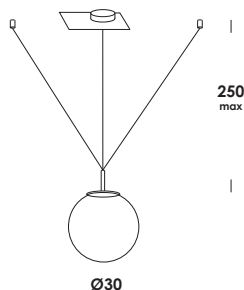

pallatre 2016 - 2017

apparecchio a sospensione regolabile in altezza su cavi speciali di tenuta rivestiti in tessuto completi di sistema di fissaggio. anche in versione pavimento e tavolo con elementi in acciaio verniciato *totalwhite* o *totalblack*, in ottone grezzo non trattato e diffusore in vetro soffiato *triplex* opale acidato. lampada led inclusa.

suspension, floor, table luminaire adjustable in length on special cables fabric coated. details structure in iron painted totalwhite, totalblack or raw brass untreated. globe glass diffuser in opal triplex etced. opal bulb led included.

pallatre 30/so led

E27 max 60w
compatibile con lampade classe E→A+
fornito con lampada classe A+
compatible with lamps class E→A+
supplied with lamp class A+

finiture/finishes	codice/code

<i>totalwhite</i>	so01153
<i>totalblack</i>	so01155
ottone grezzo non trattato - cavo nero	so01154
<i>raw brass untreated - black cable</i>	
ottone grezzo non trattato - cavo bianco	so01165
<i>raw brass untreated - white cable</i>	

inclusa lampada led - cod. lamled049 - 9w 630lm 2700k
included led lamp - cod. lamled049 - 9w 630lm 2700k