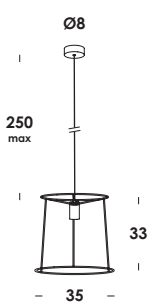

ideatelaio t.cono 35/so

E27 max 60w
compatibile con lampade classe E→A+
compatible lamps class E→A+

<i>totalwhite</i>	so01218
<i>totalblack</i>	so01219
brunito verniciato/old brass painted	so01220
cromo-colori cavi a scelta /chrome-color cables choice	so01221