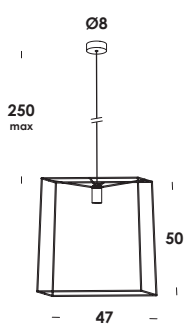

ideatelaio cubo 50/so

E27 max 60w
compatibile con lampade classe E→A+
compatible lamps class E→A+

<i>totalwhite</i>	so01210
<i>totalblack</i>	so01211
brunito verniciato-cavo nero/old brass painted- black cable	so01212
cromo-colori cavi a scelta /chrome-color cables choice	so01213