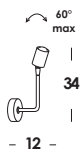

tiges 15/sp led snodo
3,7w 350mA 380lm 2700k
fornito con modulo led
integrato di classe A+
this luminaire contains built-in led A+