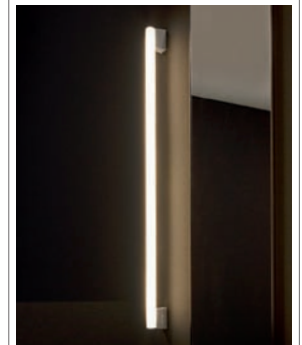

linestra led s14s

chiara/clear

220-240V - 15.000 h - 3x100cm

16w - 1360lm - 2700 k

cod. lamled097

opale/opal

16w - 1280lm - 2700 k

cod. lamled093