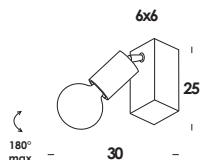

ideacemento 15/sp snodo
E27 max 60w
compatibile con lampade classe E→A+
compatible lamps class E→A+

cemento naturale/solid cement		sp00093