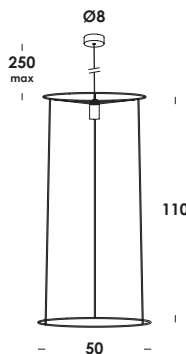

ideatelao t.cono 50/so 110

E27 max 60w
compatibile con lampade classe E→A+
compatible lamps class E→A+

<i>totalwhite</i>	so01214
<i>totalblack</i>	so01215
brunito verniciato-cavo nero/old brass painted- black cable	so01216
chromo-colori cavi a scelta /chrome-color cables choice	so01217