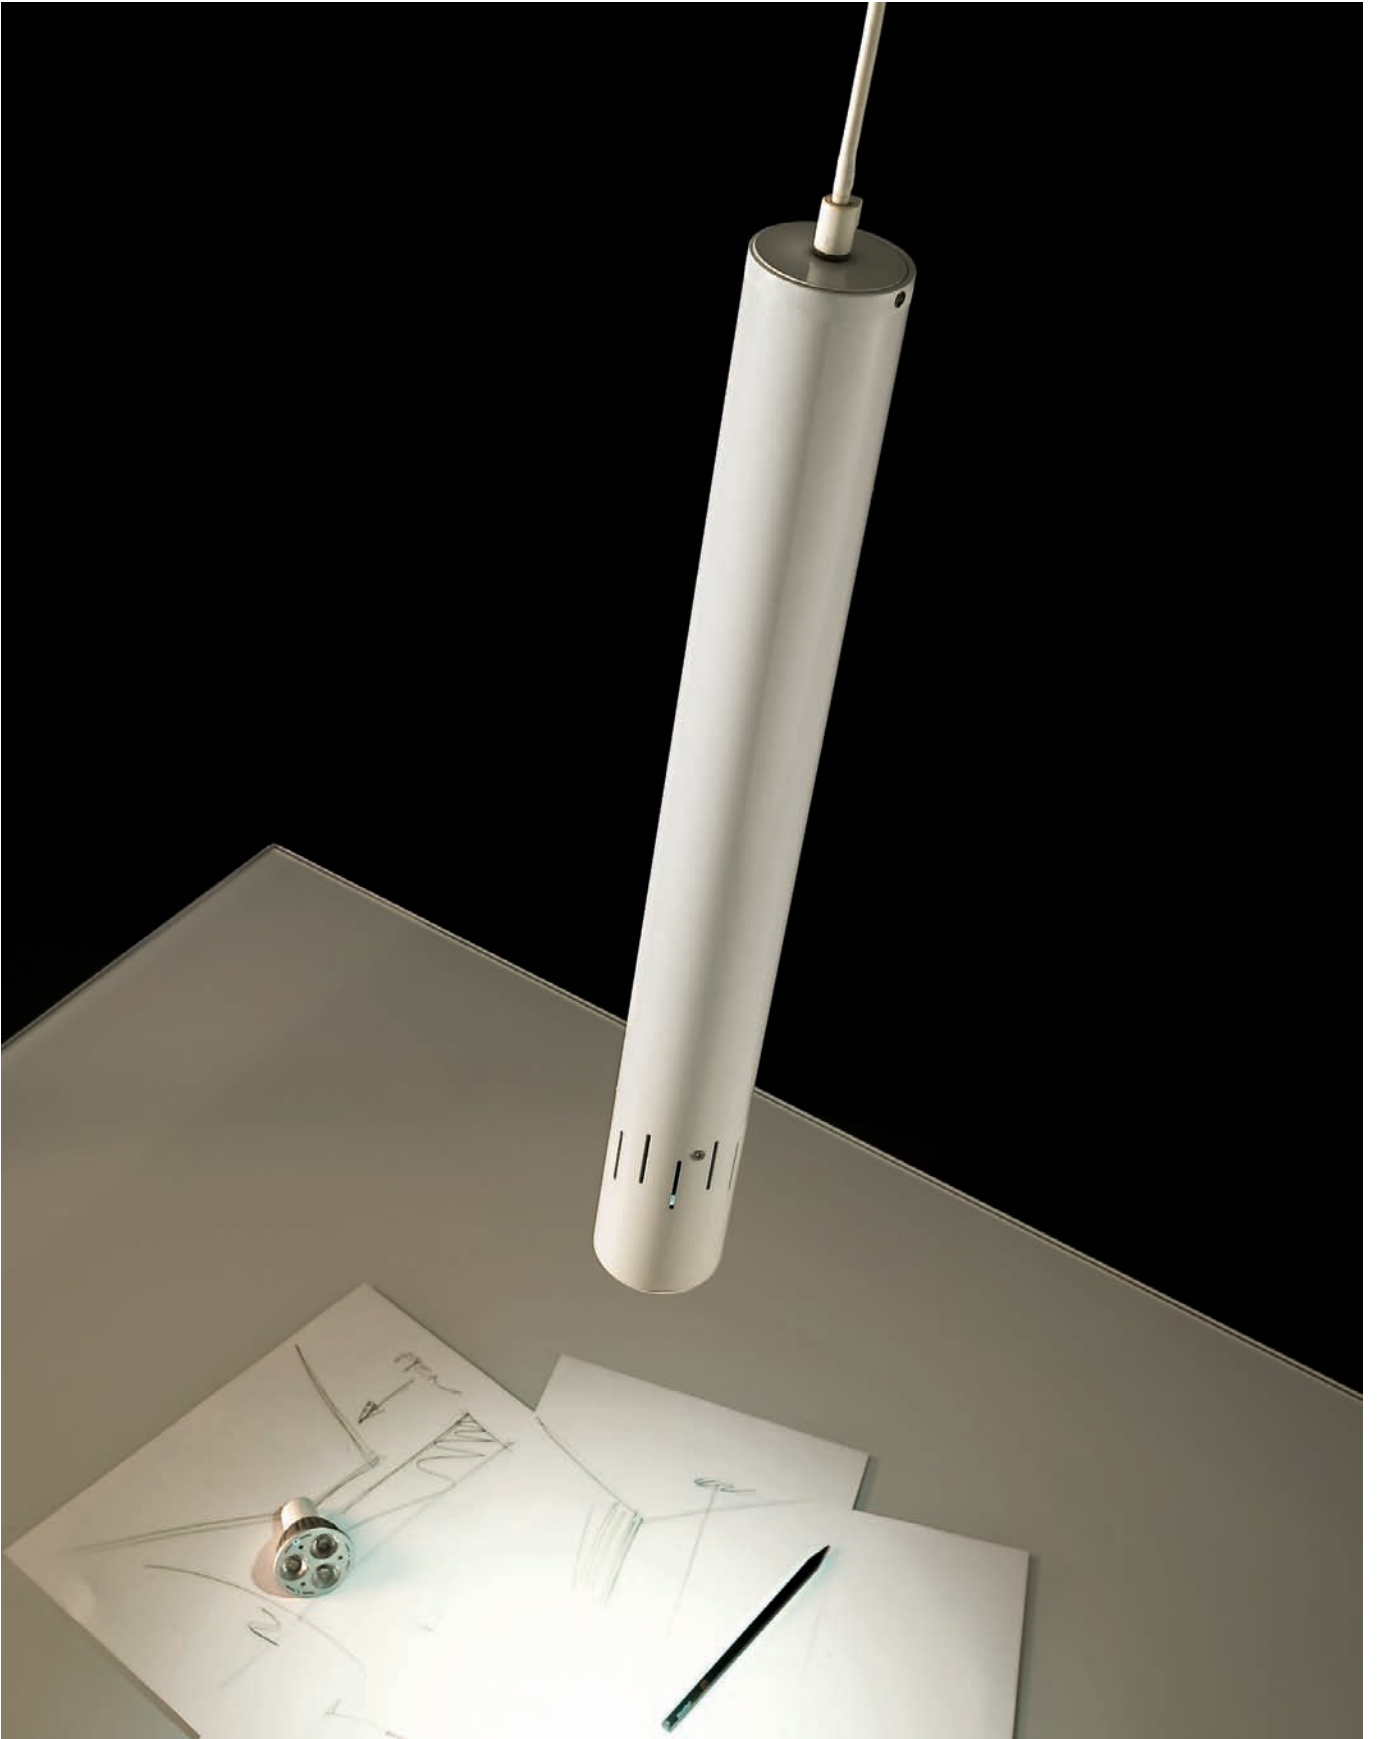

spazio - 2014

apparecchio con alimentazione a pavimento, parete/soffitto con corpo in alluminio tornito che integra modulo led, dissipatore ed ottica. finitura nero con cavo rosso disponibile con ottiche 30°/90°/180°. la versione globo è fornita con diffusore in vetro opale, trasparente a richiesta.