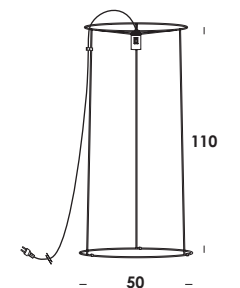

374

ideatelaio cubo 50/ph on-off
 E27 max 60w
 cavo/cable L=250cm
 compatibile con lampade classe E→A+
 compatible lamps class E→A+

<i>totalwhite</i>	ph00024
<i>totalblack</i>	ph00023
<i>brunito verniciato-cavo nero/old brass painted- black cable</i>	ph00077
<i>romo-colori cavi a scelta /chrome-color cables choice</i>	ph00025