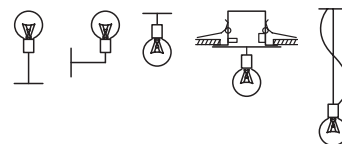

cappuccino 2000 - 2011 - 2015

apparecchio da tavolo, parete, soffitto, sospensione, incasso con dettagli in acciaio finitura cromo e diffusore in ceramica disponibile in sette colori. lampada led inclusa.

table, wall, ceiling and suspension luminaire with iron chrome finished details and ceramic diffuser in seven colors available. led lamp included.

cappuccino 15/lp led on/off

E14 max 40w
compatibile con lampade classe E→A+
fornito con lampada classe A+
compatible with lamps class E→A+
supplied with lamp class A+

finiture/finishes	codice/code
bianco-arancio/white-orange	lp00017
bianco-bianco/white-white	lp00014
bianco-blu/white-blue	lp00018
bianco-cromo/white-chrome	lp00016
bianco-nero/white-black	lp00019
bianco-rosso/white-red	lp00021
bianco-verde acido/white-green	lp00020

cappuccinomaxi 17/lp led on/off

E14 max 40w
compatibile con lampade classe E→A+
fornito con lampada classe A+
compatible with lamps class E→A+
supplied with lamp class A+

bianco-arancio/white-orange	lp00031
bianco-bianco/white-white	lp00030
bianco-blu/white-blue	lp00032
bianco-cromo/white-chrome	lp00222
bianco-nero/white-black	lp00033
bianco-rosso/white-red	lp00035
bianco-verde acido/white-green	lp00034