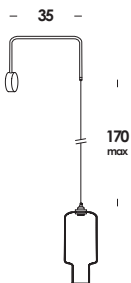

cicì 45/ap

E27 max 60w
compatibile con lampade classe C→A+
compatible with lamps class C→A+

finiture/finishes	codice/code
<i>totalwhite</i>-colore del diffusore a scelta	ap00883
<i>totalwhite-color diffuser at your choice</i>	
<i>totalblack</i>-colore del diffusore a scelta	ap00884
<i>totalblack-color diffuser at your choice</i>	
ottonato brunito spazzolato-<i>matt</i>-colore del diffusore a scelta	ap00885
<i>old brassed brushed-matt-color diffuser at your choice</i>	
ramato brunito spazzolato-<i>matt</i>-colore del diffusore a scelta	ap00886
<i>old copper brushed-matt-color diffuser at your choice</i>	
ottone naturale lucido-colore del diffusore a scelta	ap00887
<i>natural brass polished-color diffuser at your choice</i>