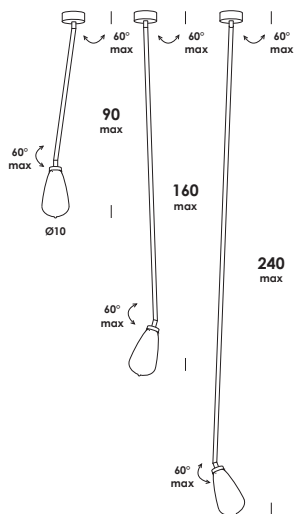

tigespera 70/pl snodi

G9 max 40w

compatibile con lampade classe C→A+
fornita con lampada di classe A+
compatible lamps class C→A+
supplied with lamp class A+

tigespera 140/pl snodi

G9 max 40w

compatibile con lampade classe C→A+
fornita con lampada di classe A+
compatible lamps class C→A+
supplied with lamp class A+

tigespera 220/pl snodi

G9 max 40w

compatibile con lampade classe C→A+
fornita con lampada di classe A+
compatible lamps class C→A+
supplied with lamp class A+