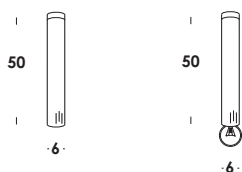

C-yl 50/pl led
Gz10 max 50w
compatibile con lampade classe C→A+
fornito con lampada classe A+
compatible lamps class C→A+
supplied with led lamp
replaceable class A+

totalwhite pl00088
totalblack pl00087
brunito verniciato/old brass painted pl00414

C-yl 50/pl
E27 max 100w
compatibile con lampade classe E→A+
compatible lamps class E→A+

totalwhite pl00091
totalblack pl00090
brunito verniciato/old brass painted pl00415