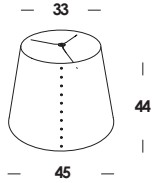

317 accessorio
ocono 45