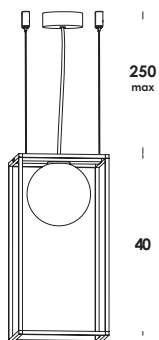

- 20 -

multiplo 40/s1

G9 max 40w
compatibile con lampade classe C→A+
compatible with lamps class C→A+

ottone grezzo non trattato/bianco - bianco-latte natural raw brass untreated/white - opal	so01376
ottone grezzo non trattato/bianco - trasparente natural raw brass untreated/white - clear	so01377
ottone grezzo non trattato/nero - bianco-latte natural raw brass untreated/black - opal	so01378
ottone grezzo non trattato/nero - trasparente natural raw brass untreated/black - clear	so01379