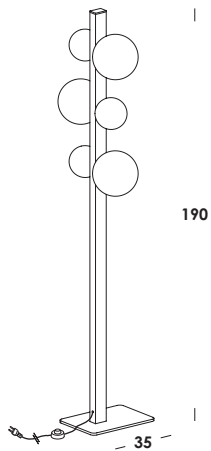

ics 190/ph on/off
6 G9 max 40w
compatibile con lampade classe C→A+
compatible with lamps class C→A+

finiture/finishes	codice/code
<i>totalwhite</i> - bianco-latte/opal	ph00299
<i>totalwhite</i> - trasparente/clear	ph00300
<i>totalblack</i> - bianco-latte/opal	ph00301
<i>totalblack</i> - trasparente/clear	ph00302
ottone grezzo non trattato - bianco-latte <i>natural raw brass untreated/opal</i>	ph00303
ottone grezzo non trattato - trasparente <i>natural raw brass untreated/clear</i>	ph00304