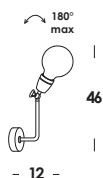

tiges 10/ap snodo ceramica

E27 max 60w
compatibile con lampade classe E→A+
compatible lamps class E→A+

<i>totalwhite</i>	ap00586
<i>totalblack</i>	ap00587
ottone grezzo non trattato-ceramica	ap00446
<i>raw brass untreated-ceramic</i>	
cromo-ceramica/<i>chrome-ceramic</i>	ap00443