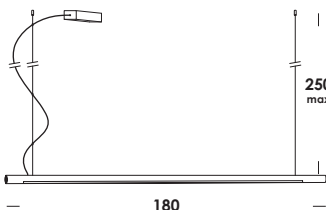

caro 180/so orizzontale

33w 24V 3300lm 2700k
fornito con modulo led
integrato di classe A+
this luminaire contains built-in led A+

giallo/yellow	so01083
<i>totalwhite</i>	so01181
brunito scuro-<i>matt</i>/old dark brass-<i>matt</i>	so01182
ottonato-<i>matt</i>/brass-<i>matt</i>	so01184
ottonato brunito spazzolato-<i>matt</i>/old brass brushed-<i>matt</i>	so01191
ramato brunito spazzolato-<i>matt</i>/copper brushed-<i>matt</i>	so01183