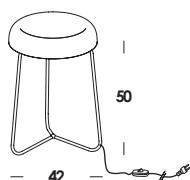

trepìè 50/lp *on/off*
14w 1200lm 3000k - 230V
fornito con modulo led
integrato di classe A+
this luminaire contains built-in led A+

finiture/finishes	codice/code
<i>totalwhite</i>	lp00211
<i>totalblack</i>	lp00212
giallo/yellow	lp00688
brunito verniciato/old brass painted	lp00213