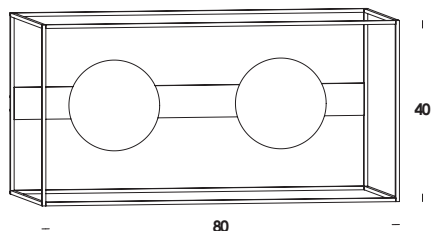

multiplo 80/sp2

2 E27 max 60w
compatibile con lampade classe C→A+
compatible with lamps class C→A+

ottone grezzo non trattato/bianco - bianco-latte <i>natural raw brass untreated/white - opal</i>	sp00119
ottone grezzo non trattato/bianco - trasparente <i>natural raw brass untreated/white - clear</i>	sp00120
ottone grezzo non trattato/nero - bianco-latte <i>natural raw brass untreated/black - opal</i>	sp00121
ottone grezzo non trattato/nero - trasparente <i>natural raw brass untreated/black - clear</i>	sp00122