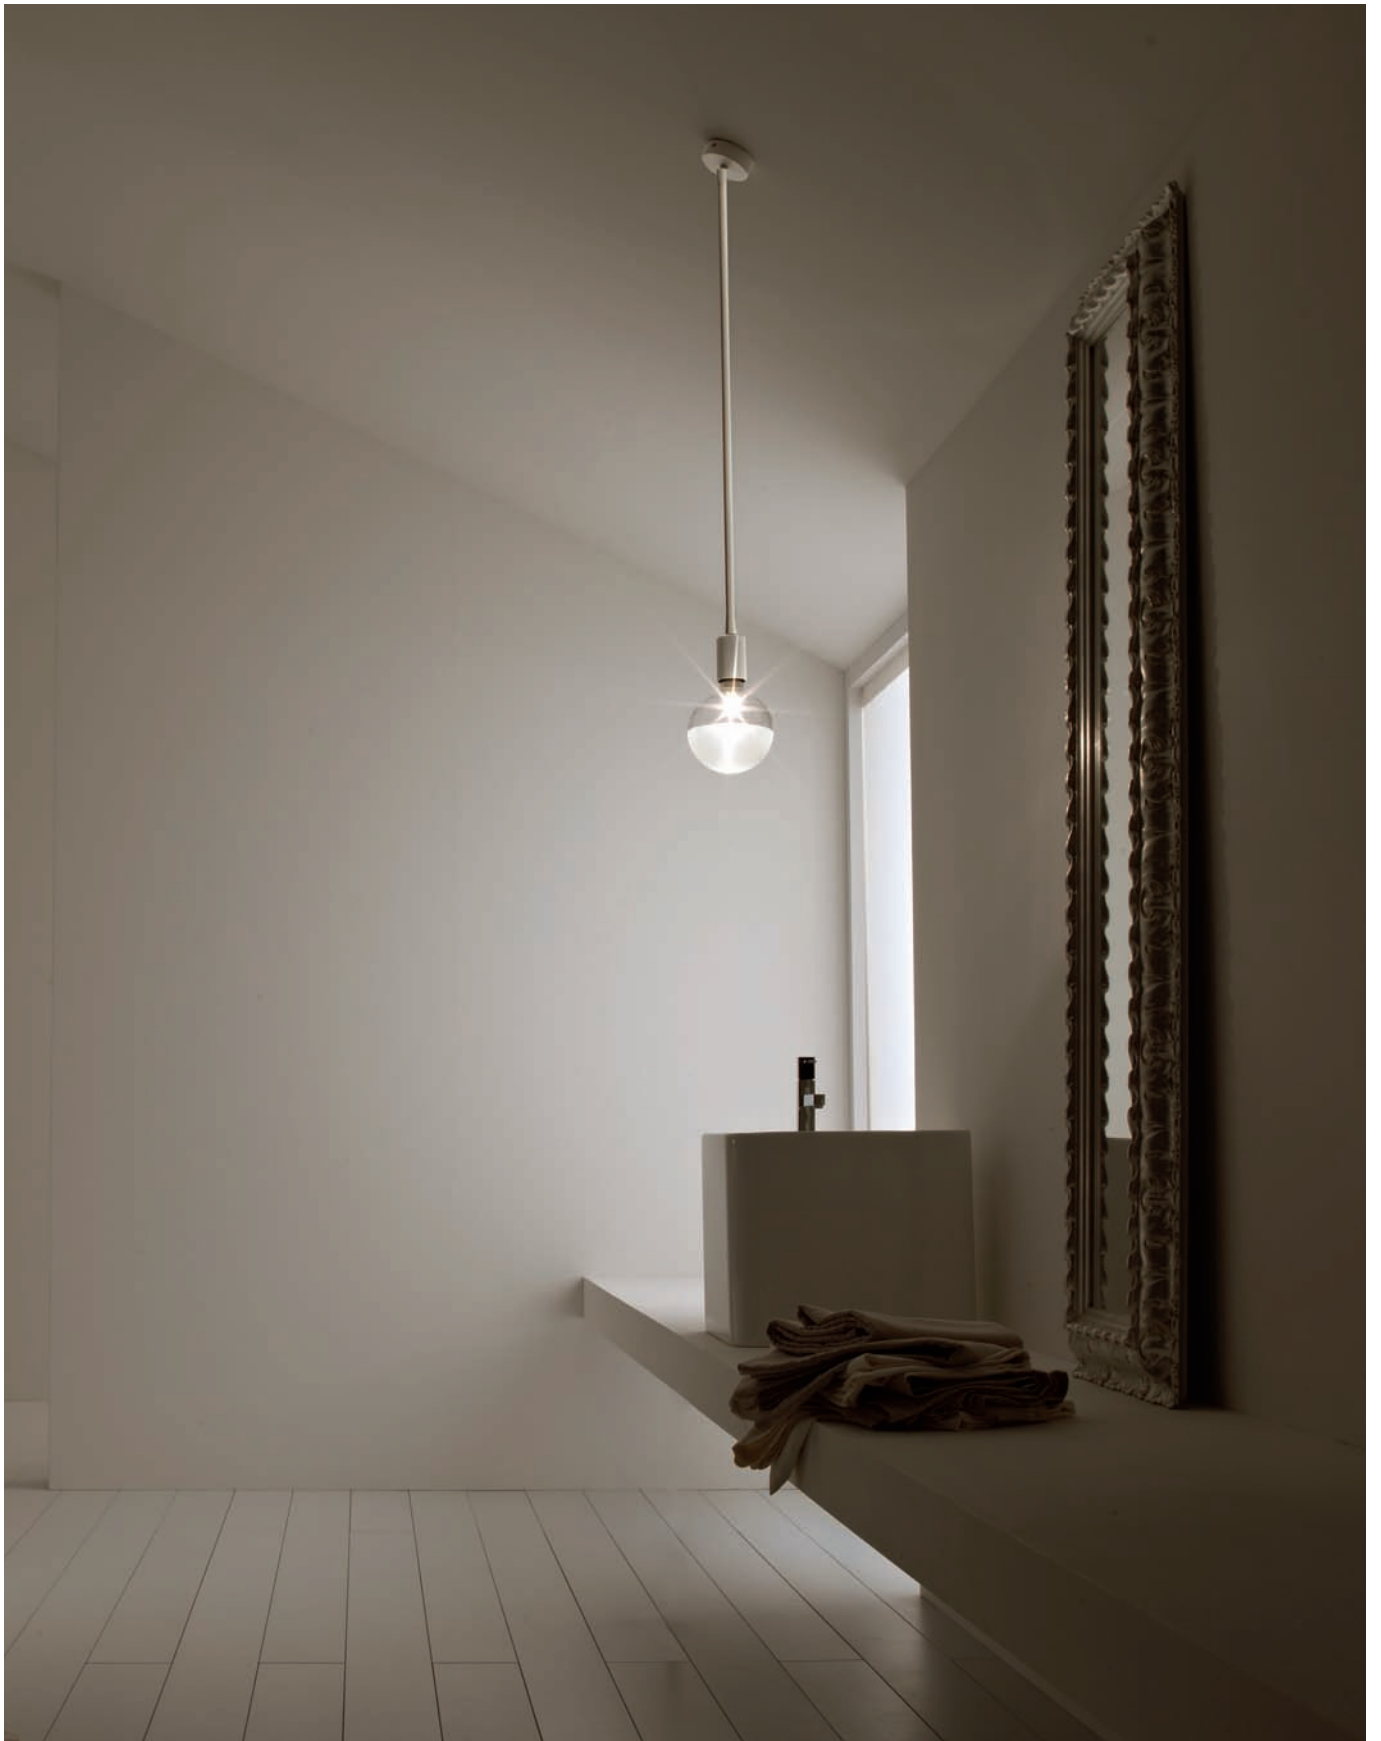

seamless - 2010

apparecchio a parete con struttura in acciaio verniciato bianco e diffusore in acciaio AISI 430 lucido o verniciato *totalwhite* o *totalblack*.

wall luminaire with steel white painted inner structure, front diffuser in steel AISI 430 mirror or *totalwhite* or *totalblack* painted.