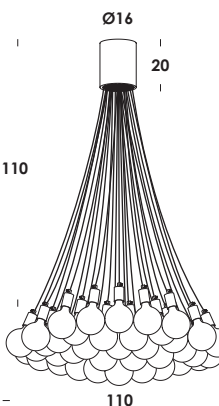

e61 110/pl 110

61 E27 max 25w
doppia accensione/*double lighting*
compatibile con lampade classe E→A+
compatible lamps class E→A+

<i>totalwhite</i>	pl00154
<i>totalblack</i>	pl00155
brunito verniciato-cavo nero/<i>old brass painted-cable black</i>	pl01477
cromo-cavi multicolore/<i>chrome-cables multicolor</i>	pl00149
oro-cavi oro/<i>gold-cables gold</i>	pl00153