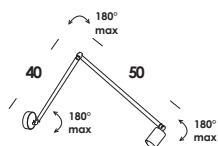

tiges 15/sp led snodo ceramica
3,7w 350mA 380lm 2700k
fornito con modulo led
integrato di classe A+
this luminaire contains built-in led A+

tiges 15/sp led snodo
3,7w 350mA 380lm 2700k
fornito con modulo led
integrato di classe A+
this luminaire contains built-in led A+

tiges 10/ap led snodo
3,7w 350mA 380lm 2700k
fornito con modulo led
integrato di classe A+
this luminaire contains built-in led A+