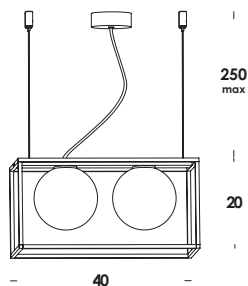

multiplo 40/s2

2 G9 max 40w
compatibile con lampade classe C→A+
compatible with lamps class C→A+

finiture/finishes	codice/code
ottone grezzo non trattato/bianco - bianco-latte <i>natural raw brass untreated/white - opal</i>	so01372
ottone grezzo non trattato/bianco - trasparente <i>natural raw brass untreated/white - clear</i>	so01373
ottone grezzo non trattato/nero - bianco-latte <i>natural raw brass untreated/black - opal</i>	so01374
ottone grezzo non trattato/nero - trasparente <i>natural raw brass untreated/black - clear</i>	so01375