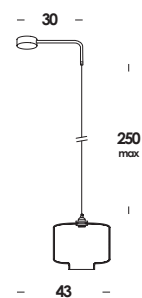

cocò 45/so

E27 max 60w
compatibile con lampade classe C→A+
compatible with lamps class C→A+

<i>totalwhite</i>-colore del diffusore a scelta	so01278
<i>totalwhite-color diffuser at your choice</i>	
<i>totalblack</i>-colore del diffusore a scelta	so01279
<i>totalblack-color diffuser at your choice</i>	
ottonato brunito spazzolato-<i>matt</i>-colore del diffusore a scelta	so01281
<i>old brassed brushed-matt-color diffuser at your choice</i>	
ramato brunito spazzolato-<i>matt</i>-colore del diffusore a scelta	so01282
<i>old copper brushed-matt-color diffuser at your choice</i>	
ottone naturale lucido-colore del diffusore a scelta	so01280
<i>natural brass polished-color diffuser at your choice</i>