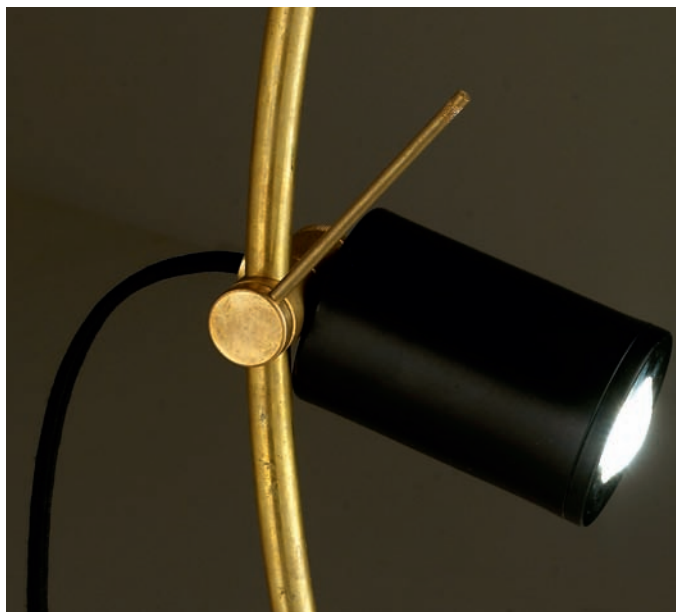

cromo-cavo trasparente/chrome-cable clear
totalblack
ottone grezzo non trattato - cavo trasparente
raw brass untreated - clear cable
ottone grezzo non trattato-nero - cavo nero
raw brass untreated-black - black cable

codice/code

ph00045
ph00115
ph00286
ph00287

sospesarco/ph2 on/off

2 E27 max 60w
compatibile con lampade classe E→A+
compatible lamps class E→A+

cromo-cavo trasparente/chrome-cable clear
totalblack
ottone grezzo non trattato - cavo trasparente
raw brass untreated - clear cable
ottone grezzo non trattato-nero - cavo nero
raw brass untreated-black - black cable

ph00047
ph00118
ph00288
ph00289

sospesarco/ph led on/off dim.

7,5w 700mA 650lm 2700k
fornito con modulo led
integrato di classe A+
this luminaire contains built-in led A+

cromo-cavo trasparente/chrome-cable clear
totalblack
ottone grezzo non trattato - cavo trasparente
raw brass untreated - clear cable
ottone grezzo non trattato-nero - cavo nero
raw brass untreated-black - black cable

ph00116
ph00117
ph00157
ph00159

sospesarco/ph2 led on/off dim.

2 x 7,5w 700mA 650lm 2700k
fornito con modulo led
integrato di classe A+
this luminaire contains built-in led A+

cromo-cavo trasparente/chrome-cable clear
totalblack
ottone grezzo non trattato - cavo trasparente
raw brass untreated - clear cable
ottone grezzo non trattato-nero - cavo nero
raw brass untreated-black - black cable

ph00121
ph00122
ph00158
ph00160