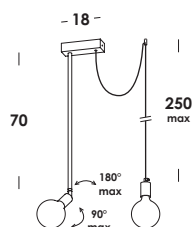

tiperdue 70/pl cavo dec.

2 E27 max 60w
compatibile con lampade classe E→A
compatible with lamps class E→A

<i>totalwhite</i>	pl01668
<i>totalblack</i>	pl01669
ottone grezzo non trattato-bianco <i>raw brass untreated-white</i>	pl01670
ottone grezzo non trattato-nero <i>raw brass untreated-black</i>	pl01671
ottone grezzo non trattato-cavo nero <i>raw brass untreated-black cable</i>	pl01672