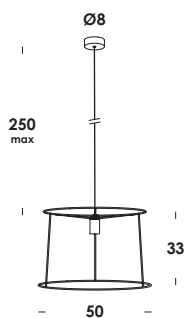

ideatelao t.cono 50/so

E27 max 60w
compatibile con lampade classe E→A+
compatible lamps class E→A+

finiture/finishes codice/code

<i>totalwhite</i>	so01222
<i>totalblack</i>	so01223
brunito verniciato-cavo nero/old brass painted- black cable	so01224
chromo-colori cavi a scelta /chrome-color cables choice	so01225