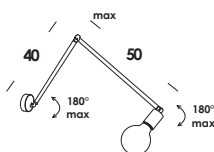

tiges 40/ap snodo lungo

E27 max 60w
compatibile con lampade classe E→A+
compatible lamps class E→A+

<i>totalwhite</i>	ap00717
<i>totalblack</i>	ap00718
ottone grezzo non trattato/<i>raw brass untreated</i>	ap00720
cromo/chrome	ap00719
ottone grezzo non trattato-nero/<i>raw brass untreated-black</i>	ap00716

122 accessorio supporto parete

supporto completo di cavo nylon e fissaggio parete/soffitto consigliato per il fissaggio a parete
support with nylon wire and fixing system wall/ceiling suitable for wall fixing

<i>totalwhite</i>	acc00571
<i>totalblack</i>	acc00572
ottone grezzo non trattato/<i>raw brass untreated</i>	acc00573
cromo/chrome	acc00574