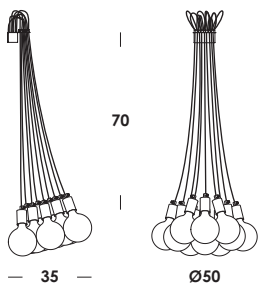

e10 50/ap 70

10 E27 max 25w
doppia accensione/*double lighting*
compatibile con lampade classe E→A+
compatible lamps class E→A+

finiture/finishes

codice/code

<i>totalwhite</i>	ap00810
<i>totalblack</i>	ap00811
brunito verniciato-cavo nero/<i>old brass painted-cable black</i>	ap00812
cromo-cavi multicolore/<i>chrome-cables multicolor</i>	ap00814
oro-cavi oro/<i>gold-cables gold</i>	ap00815