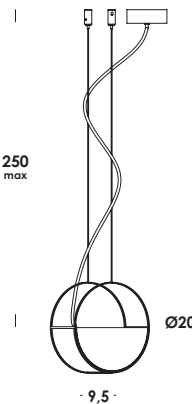

tambour 20/so dec.
13w 1150lm 2700k - 230V
fornito con modulo led
integrato di classe A+
this luminaire contains built-in led A+

<i>totalwhite</i>	so01314
<i>totalblack</i>	so01315
<i>ottone grezzo non trattato/nero</i>	so01317
<i>natural raw brass untreated/black</i>	
<i>ottone grezzo non trattato/bianco</i>	so01318
<i>natural raw brass untreated/white</i>