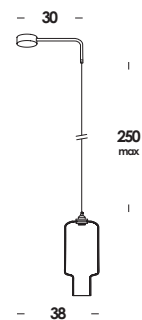

cicì 38/so

E27 max 60w
compatibile con lampade classe C→A+
compatible with lamps class C→A+

<i>totalwhite</i>-colore del diffusore a scelta	so01273
<i>totalwhite-color diffuser at your choice</i>	
<i>totalblack</i>-colore del diffusore a scelta	so01274
<i>totalblack-color diffuser at your choice</i>	
ottonato brunito spazzolato-<i>matt</i>-colore del diffusore a scelta	so01276
<i>old brassed brushed-matt-color diffuser at your choice</i>	
ramato brunito spazzolato-<i>matt</i>-colore del diffusore a scelta	so01277
<i>old copper brushed-matt-color diffuser at your choice</i>	
ottone naturale lucido-colore del diffusore a scelta	so01275
<i>natural brass polished-color diffuser at your choice</i>