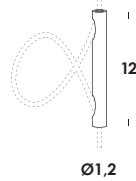

206 accessorio
regolo in vetro

regolatore di altezza per cavo elettrico Ø 1,2 cm max
in vetro chiaro pirex
cable reel for electric Ø 1,2cm max in clear pirex glass

acc00134