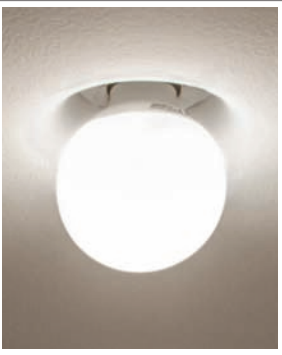

A+

led dimmerabile
led dimmable

G120 E27 led dim.
opale/opal
220-240V - 15.000 h - 12x17cm
18w - 1700lm - 2700 k
cod. lamled064