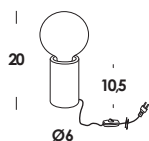

ideacemento 6/lp on/off
E27 max 60w
compatibile con lampade classe E→A+
compatible lamps class E→A+

finiture/finishes		codice/code	
cemento naturale-cavo nero/solid cement-cable black		lp00256