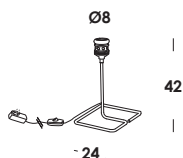

e one 24/lp

3,7w 350mA 380lm 2700k
fornito con modulo led
integrato di classe A+
this luminaire contains built-in led A+