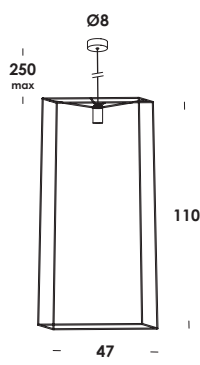

ideatelaio cubo 50/so 110

E27 max 60w
compatibile con lampade classe E→A+
compatible lamps class E→A+

<i>totalwhite</i>	so01202
<i>totalblack</i>	so01203
brunito verniciato-cavo nero/old brass painted- black cable	so01204
cromo-colori cavi a scelta /chrome-color cables choice	so01205