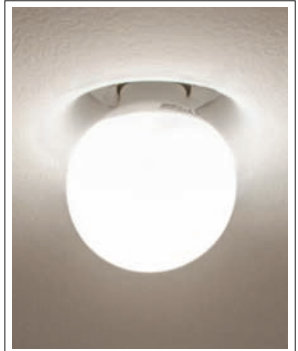

A+
led
led

gocchia gls A60-A65 led
opale/opal
110-240V - 20.000 h - 2700 k
A60 4w - 300 lm - 9x6cm
cod. lamled014
A65 9w - 800lm - 10x7cm
cod. lamed049

G95 E27 led
vetro opale/opal glass
110-240V - 15.000 h - 12x17cm
9w - 800lm - 2700 k
cod. lamled054

G120 E27 led
vetro opale/opal glass
220-240V - 15.000 h - 12x17cm
8w - 720lm - 2700 k
cod. lamled059

G95 E27 led
opale/opal
110-240V - 15.000 h - 12x17cm
13w - 1250 lm - 2700 k
cod. lamled077

556

G120 E27 led
opale/opal
110-240V - 15.000 h - 12x17cm
18w - 1700 lm - 2700 k
cod. lamled055

led E27
opale/opal
110-240V - 20.000 h - 2700 k
30w - 2600 lm - 18,5x10cm
cod. lamled068

40w - 3500 lm - 22,5x12cm
cod. lamled056

GU10 led
par 16 dicroica
110-240V - 20.000 h - 5x6cm
9w - 850 lm - 2700 k
cod. lamled003

G9 led
opale/opal
220-240V - 15.000 h - 6x1,6cm
4w - 350lm - 2700 k
cod. lamled095