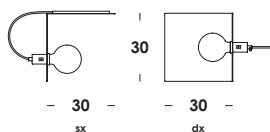

hob 30/ap on/off sx-dx
E27 max 60w
compatibile con lampade classe E→A+
compatible with lamps class E→A+

<i>totalwhite</i>	ap00785
<i>totalblack</i>	ap00786
ottolato brunito spazzolato-<i>matt</i>/old brassed brushed-<i>matt</i>	ap00788