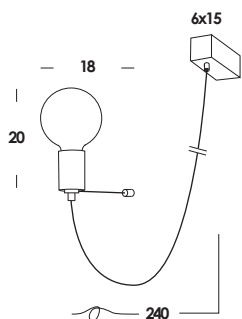

finiture/finishes codice/code

ideacemento 15/ap dec.

E27 max 60w
compatibile con lampade classe E→A+
compatible lamps class E→A+

cemento naturale - cavo nero/solid cement-cable black ap00768

ideacemento 15/ap dec.

E27 max 60w + led cortesia/courtesy
3w 24V 280lm 2700k
doppia accensione/double lighting
compatibile con lampade classe E→A+
fornito con modulo led
integrato di classe A+
compatible lamps class E→A+
this luminaire contains built-in led A+
not replaceable class A+

cemento naturale - cavo nero/solid cement-cable black ap00771