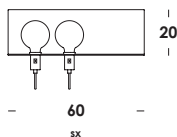

hob 60/ap sx
2 E27 max 60w
compatibile con lampade classe E→A+
compatible with lamps class E→A+

<i>totalwhite</i>	ap00732
<i>totalblack</i>	ap00733
ottolato brunito spazzolato-<i>matt</i>/old brassed brushed-<i>matt</i>	ap00734