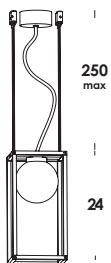

multiplo 80/sp2

2 E27 max 60w
 compatibile con lampade classe C→A+
 compatible with lamps class C→A+

ottone grezzo non trattato/bianco - bianco-latte <i>natural raw brass untreated/white - opal</i>	sp00119
ottone grezzo non trattato/bianco - trasparente <i>natural raw brass untreated/white - clear</i>	sp00120
ottone grezzo non trattato/nero - bianco-latte <i>natural raw brass untreated/black - opal</i>	sp00121
ottone grezzo non trattato/nero - trasparente <i>natural raw brass untreated/black - clear</i>	sp00122