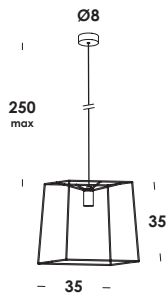

ideatelaio cubo 35/so

E27 max 60w
compatibile con lampade classe E→A+
compatible lamps class E→A+

finiture/finishes	codice/code

<i>totalwhite</i>	so01206
<i>totalblack</i>	so01207
brunito verniciato-cavo nero/old brass painted- black cable	so01208
cromo-colori cavi a scelta /chrome-color cables choice	so01209