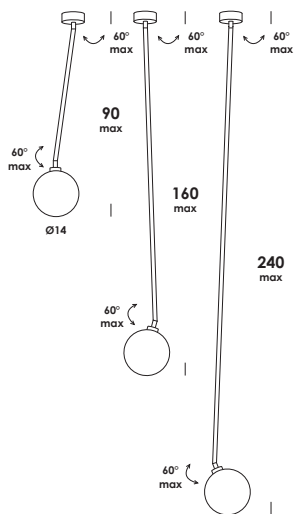

tigespera 140/pl snodi

G9 max 40w

compatibile con lampade classe C→A+
fornita con lampada di classe A+
compatible lamps class C→A+
supplied with lamp class A+

tigespera 220/pl snodi

G9 max 40w

compatibile con lampade classe C→A+
fornita con lampada di classe A+
compatible lamps class C→A+
supplied with lamp class A+