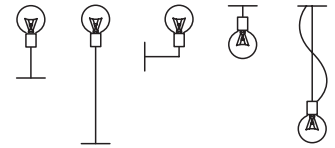

c'eraunidea 2007 - 2017

apparecchio con portalampe in ceramica bianca e speciale cavo elettrico rivestito in tessuto. dettagli in acciaio con finiture cromo o verniciato *totalblack* e *totalwhite*, anche in ottone grezzo non trattato ed in versione led integrato.

luminaire with ceramic socket with and black, with special electric cable fabric coated. details in iron chrome finished or painted *totalblack* e *totalwhite*. also version in raw brass untreated and version integrated led module.