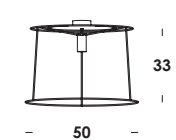

ideatelaio t.cono 50/pl

E27 max 60w
compatibile con lampade classe E→A+
compatible lamps class E→A+

totalwhite
totalblack
brunito verniciato/old brass painted
cromo-chrome

pl01600
pl01601
pl01602
pl01599