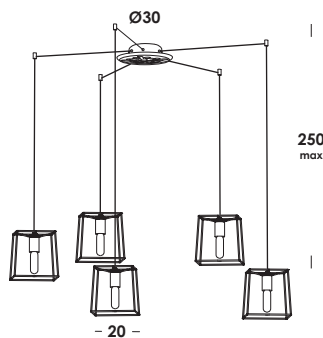

apparecchio a sospensione regolabile in altezza con coprifilo in gesso bianco naturale e speciale cavo elettrico rivestito in tessuto nero, telai diffusori con fissaggio magnetico in acciaio nella finitura galvanica rame-matt o verniciato *totalwhite* o *totalblack*.

suspension luminaire adjustable with ceiling canopy in natural white plaster. black electric cable fabric coated and magnetic diffusers in iron galvanized finishes copper-matt or painted totalwhite or totalblack.

ideastucco 20/so cubo
E27 max 60w
compatibile con lampade classe E→A+
compatible lamps class E→A+

finiture/finishes	codice/code
gesso naturale-rame-matt-cavo nero <i>natural plaster-copper-matt-black cable</i>	so01283
gesso naturale-totalwhite/natural plaster-totalwhite	so01285
gesso naturale-totalblack/natural plaster-totalblack	so01284

ideastucco 20/so tronco cono
E27 max 60w
compatibile con lampade classe E→A+
compatible lamps class E→A+

gesso naturale-rame-matt-cavo nero <i>natural plaster-copper-matt-black cable</i>	so01286
gesso naturale-totalwhite/natural plaster-totalwhite	so01288
gesso naturale-totalblack/natural plaster-totalblack	so01287

387

ideastucco 20/s5 cubo
5 E27 max 60w
compatibile con lampade classe E→A+
compatible lamps class E→A+

gesso naturale-rame-matt-cavo nero <i>natural plaster-copper-matt-black cable</i>	so01139
gesso naturale-totalwhite/natural plaster-totalwhite	so01435
gesso naturale-totalblack/natural plaster-totalblack	so01390