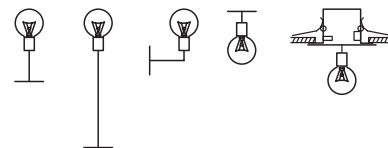

puntina - 2016

apparecchio da parete, base di fissaggio in acciaio ed interruttore on/off. braccio flessibile direzionabile rivestito in pvc nei colori *totalwhite*, *totalblack*, giallo, rosso, verde, azzurro e disponibile in ottone grezzo non trattato. anche in versione tavolo, soffitto, pavimento ed incasso.