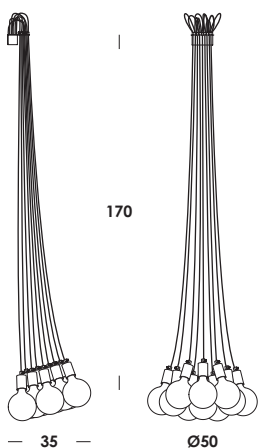

e10 50/ap 70

10 E27 max 25w
 doppia accensione/*double lighting*
 compatibile con lampade classe E→A+
compatible lamps class E→A+

finiture/finishes

codice/code

<i>totalwhite</i>	ap00810
<i>totalblack</i>	ap00811
brunito verniciato-cavo nero/ <i>old brass painted-cable black</i>	ap00812
cromo-cavi multicolore/ <i>chrome-cables multicolor</i>	ap00814
oro-cavi oro/ <i>gold-cables gold</i>	ap00815