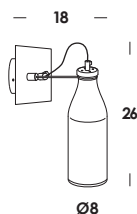

bottles 8/ap led
E14 max 40w
compatibile con lampade classe E→A+
fornito con lampada classe A+
*compatible with lamps class E→A+
supplied with lamp class A+*

finiture/finishes codice/code

nichel-matt-vetro sabbato-cavo bianco nero ap00539
nickel-matt-sandblasted glass-cable white black