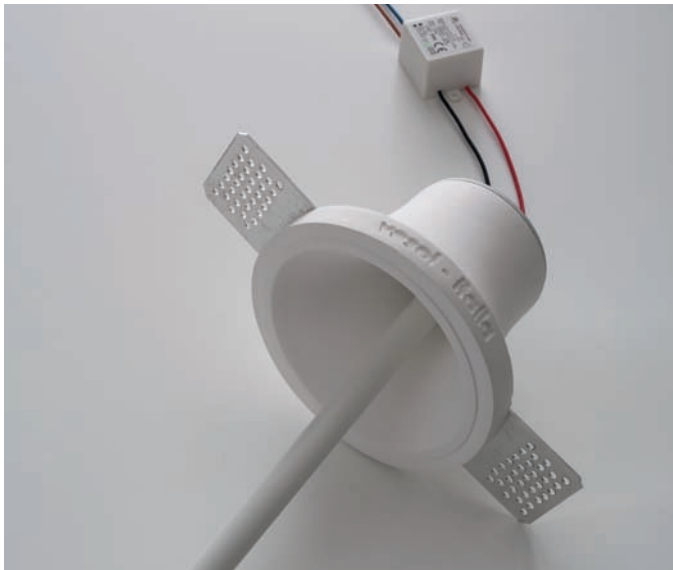

archiviato il principio della qualità come fondamentale, ci muoviamo nel segno della coerenza con una nuova visione ed attenzione al progetto nella convinzione che la lampada a bulbo possa ancora oggi avere un ruolo importante. coprifilo, cavo, portalampade, lampada ed accessori... la nostra carta d'identità!
la nostra storia di produttore inizia nel 1996 proprio intorno a questi semplici elementi, tanta curiosità e voglia di fare, ci misuriamo produttivamente con il mondo dell'arredo luce: scriviamo il nostro futuro consapevoli che è tempo di aggiungere valore emozionale ai nostri apparecchi con uno sguardo al passato.
la sorgente al centro del progetto, la lampada (ina) dalla forma classica già parte della vita di tutti noi, oggi grazie ad un nuovo percorso ed alla tecnologia (filamento) led, ha sostituito di fatto la vecchia c a r a incandescenza, conclamata icona di design che a cambiato la percezione della luce artificiale lasciandone però intatto fascino e valore evocativo.