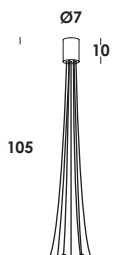

e7 30/pl 55

7 E27 max 25w
compatibile con lampade classe E→A+
compatible lamps class E→A+

e7 30/so 105

7 E27 max 25w
compatibile con lampade classe E→A+
compatible lamps class E→A+

finiture/finishes codice/code

<i>totalwhite</i>	pl00161
<i>totalblack</i>	pl00162
brunito verniciato-cavo nero/<i>old brass painted-cable black</i>	pl01478
cromo-cavi multicolore/<i>chrome-cables multicolor</i>	pl00156
oro-cavi oro/<i>gold-cables gold</i>	pl00160

<i>totalwhite</i>	so00272
<i>totalblack</i>	so00273
brunito verniciato-cavo nero/<i>old brass painted-cable black</i>	so00930
cromo-cavi multicolore/<i>chrome-cables multicolor</i>	so00267
oro-cavi oro/<i>gold-cables gold</i>	so00271