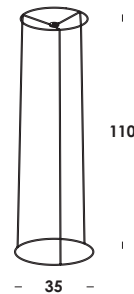

328 accessorio
t.cono 35 alto