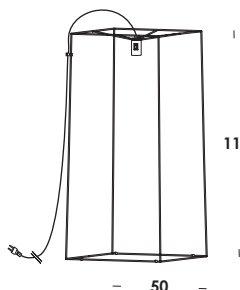

ideatelaio cubo 50/ph on-off
E27 max 60w
cavo/cable L=250cm
compatibile con lampade classe E→A+
compatible lamps class E→A+

<i>totalwhite</i>	ph00024
<i>totalblack</i>	ph00023
<i>brunito verniciato-cavo nero/old brass painted- black cable</i>	ph00077
<i>romo-colori cavi a scelta /chrome-color cables choice</i>	ph00025