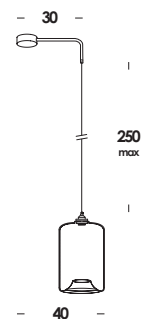

ambarabà 40/so

E27 max 60w
compatibile con lampade classe C→A+
compatible with lamps class C→A+

<i>totalwhite</i>-colore del diffusore a scelta	so01258
<i>totalwhite-color diffuser at your choice</i>	
<i>totalblack</i>-colore del diffusore a scelta	so01259
<i>totalblack-color diffuser at your choice</i>	
ottonato brunito spazzolato-<i>matt</i>-colore del diffusore a scelta	so01261
<i>old brassed brushed-matt-color diffuser at your choice</i>	
ramato brunito spazzolato-<i>matt</i>-colore del diffusore a scelta	so01262
<i>old copper brushed-matt-color diffuser at your choice</i>	
ottone naturale lucido-colore del diffusore a scelta	so01260
<i>natural brass polished-color diffuser at your choice</i>