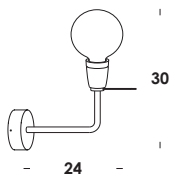

c'eraunidea 10/ap
E27 max 60w
compatibile con lampade classe E→A+
compatible lamps class E→A+

<i>totalwhite</i>	ap00924
<i>totalblack</i>	ap00925
cromo-bianco/<i>chrome-white</i>	ap00002
ottone grezzo non trattato-bianco <i>raw brass untreated-white</i>	ap00802

433