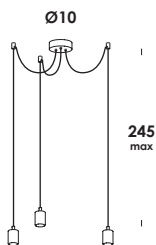

ideatelaio 10/s3 struttura
3 E27 max 60w
compatibile con lampade classe E→A+
compatible lamps class E→A+

<i>totalwhite</i>	so01242
<i>totalblack</i>	so01243
brunito verniciato - cavo nero/old brass painted-cable black	so01244
cromo-colori cavi a scelta /chrome-color cables choice	so01245