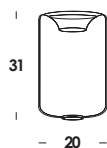

318 accessorio ambarabà