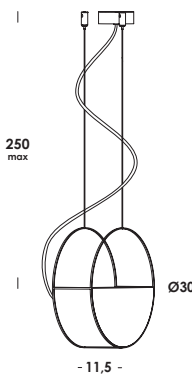

tambour 30/so dec.
26w 2300lm 2700k - 230V
fornito con modulo led
integrato di classe A+
this luminaire contains built-in led A+

<i>totalwhite</i>	so01319
<i>totalblack</i>	so01320
<i>ottone grezzo non trattato/nero</i>	so01322
<i>natural raw brass untreated/black</i>	
<i>ottone grezzo non trattato/bianco</i>	so01323
<i>natural raw brass untreated/white</i>