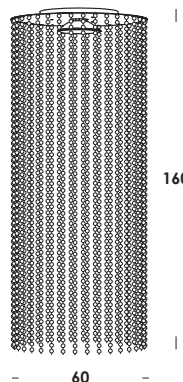

gioiello 60/pl led lungo
17w 220V 1250lm 3000k
fornito con modulo led
integrato di classe A+
this luminaire contains built-in led A+

acciaio AISI 430 lucido-naturale/iron AISI 430 mirror-clear	pl00536
acciaio AISI 430 lucido-bianco/iron AISI 430 mirror-white	pl00537
acciaio AISI 430 lucido-nero/iron AISI 430 mirror-black	pl00535

78 catene di perle in vetro/78 chains of beads in glass