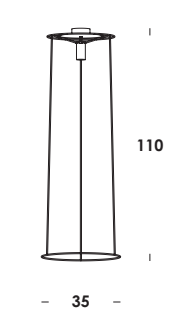

ideatelaio t.cono 35/pl 110

E27 max 60w
compatibile con lampade classe E→A+
compatible lamps class E→A+

totalwhite
totalblack
brunito verniciato/old brass painted
cromo-chrome

pl01596
pl01597
pl01598
pl01595