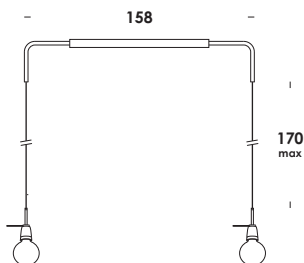

c'eraunidea 130/s2

2 E27 max 60w
compatibile con lampade classe E→A+
compatible lamps class E→A+

<i>totalwhite</i>	so01412
<i>totalblack</i>	so01413
<i> Cromo-bianco-cavo bianco/grigio</i>	so01414
<i>chrome-white-cable white/grey</i>	
<i>ottone grezzo non trattato-bianco-cavo bianco</i>	so01415
<i>raw brass untreated-white-cable white</i>