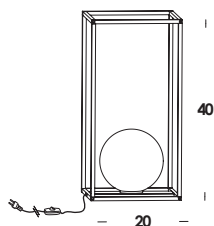

multiplo 40/lp1 on/off

G9 max 40w
compatibile con lampade classe C→A+
compatible with lamps class C→A+

ottone grezzo non trattato/bianco - bianco-latte natural raw brass untreated/white - opal	lp00302
ottone grezzo non trattato/bianco - trasparente natural raw brass untreated/white - clear	lp00303
ottone grezzo non trattato/nero - bianco-latte natural raw brass untreated/black - opal	lp00304
ottone grezzo non trattato/nero - trasparente natural raw brass untreated/black - clear	lp00305