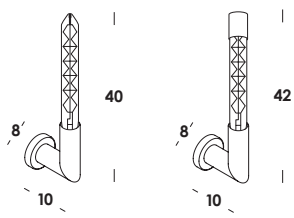

fuse 10/ap led filament

E27 max 60w
6w 650lm 2200k - 230V
compatibile con lampade classe E→A+
fornito con lampada di classe A+
compatible lamps class E→A+
supplied with led lamp filament
replaceable class A+

<i>totalwhite</i>	ap00646
<i>totalblack</i>	ap00647
ottone grezzo non trattato/raw brass untreated	ap00649