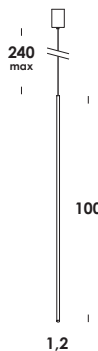

tubetto 100/so

3w 700mA 180lm 2700k
fornito con modulo led
integrato di classe A+
this luminaire contains built-in led A+