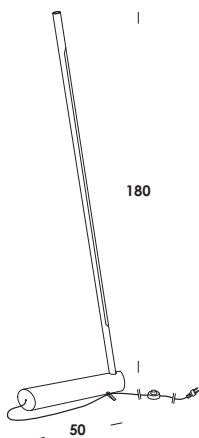

apparecchio da pavimento, sospensione regolabile in altezza su cavi di tenuta in acciaio. corpo in alluminio verniciato giallo, *totalwhite* o galvanizzato ottonato-*matt*, brunito scuro-*matt*, ramato brunito spazzolato-*matt*, ottonato brunito spazzolato-*matt* e cavo elettrico nero rivestito in tessuto. anche in versione soffitto solo con driver incasso.

floor, ceiling, suspension luminaire adjustable in length on iron cable, aluminium structure painted yellow, *totalwhite* or galvanized brass *matt*, old dark brass-*matt*, copper brushed *matt*, old brass brushed-*matt* and black electric cable fabric coated. also ceiling version only with driver recessed.

caro 50/ph

33w 24V 3300lm 2700k
fornito con modulo led
integrato di classe A+
this luminaire contains built-in led A+

caro 50/ph dim

33w 24V 3300lm 2700k
fornito con modulo led
integrato di classe A+
this luminaire contains built-in led A+

finiture/finishes codice/code

<i>totalwhite</i>	ph00088
brunito scuro-<i>matt</i>/dark old brass-<i>matt</i>	ph00090
ottonato-<i>matt</i>/brass-<i>matt</i>	ph00089
ottonato brunito spazzolato-<i>matt</i>/old brass brushed-<i>matt</i>	ph00328
ramato brunito spazzolato-<i>matt</i>/copper brushed-<i>matt</i>	ph00094

<i>totalwhite</i>	ph00104
brunito scuro-<i>matt</i>/dark old brass-<i>matt</i>	ph00105
ottonato-<i>matt</i>/brass-<i>matt</i>	ph00107
ottonato brunito spazzolato-<i>matt</i>/old brass brushed-<i>matt</i>	ph00329
ramato brunito spazzolato-<i>matt</i>/copper brushed-<i>matt</i>	ph00106

55