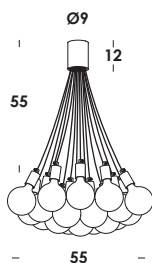

e19 55/pl 55

19 E27 max 25w
doppia accensione/*double lighting*
compatibile con lampade classe E→A+
compatible lamps class E→A+

e19 55/so 105

19 E27 max 25w
doppia accensione/*double lighting*
compatibile con lampade classe E→A+
compatible lamps class E→A+

<i>totalwhite</i>	pl00126
<i>totalblack</i>	pl00127
brunito verniciato-cavo nero/<i>old brass painted-cable black</i>	pl01474
cromo-cavi multicolore/<i>chrome-cables multicolor</i>	pl00122
oro-cavi oro/<i>gold-cables gold</i>	pl00125

<i>totalwhite</i>	so00237
<i>totalblack</i>	so00238
brunito verniciato-cavo nero/<i>old brass painted-cable black</i>	so00926
cromo-cavi multicolore/<i>chrome-cables multicolor</i>	so00232
oro-cavi oro/<i>gold-cables gold</i>	so00236