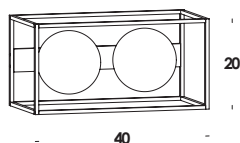

multiplo 40/sp2

2 G9 max 40w
compatibile con lampade classe C→A+
compatible with lamps class C→A+

ottone grezzo non trattato/bianco - bianco-latte <i>natural raw brass untreated/white - opal</i>	sp00111
ottone grezzo non trattato/bianco - trasparente <i>natural raw brass untreated/white - clear</i>	sp00112
ottone grezzo non trattato/nero - bianco-latte <i>natural raw brass untreated/black - opal</i>	sp00113
ottone grezzo non trattato/nero - trasparente <i>natural raw brass untreated/black - clear</i>	sp00114