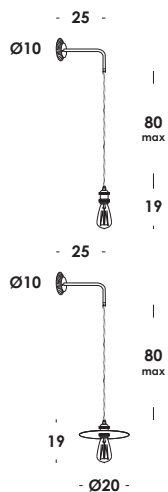

erocosi 25/ap

E27 max 60w
compatibile con lampade classe E→A+
compatible lamps class E→A+
fornito con lampada di classe E
supplied with lamp class E

erocosi 35/ap disco

E27 max 60w
compatibile con lampade classe E→A+
compatible lamps class E→A+
fornito con lampada di classe E
supplied with lamp class E

finiture/finishes

codice/code

ottonato brunito spazzolato-matt
cavo treccia colore a richiesta
old brassed brushed-matt - twisted cable color on demand

ap00851

ottonato brunito spazzolato-matt
cavo treccia colore a richiesta
old brassed brushed-matt - twisted cable color on demand

ap00903