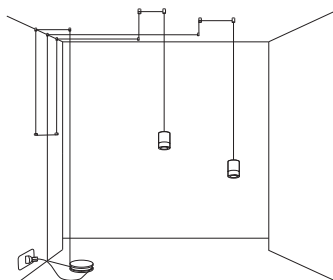

spazio 10/ph2
2 x 4w 350mA 280lm 2700k
fornito con modulo led
integrato di classe A+
this luminaire contains built-in led A+