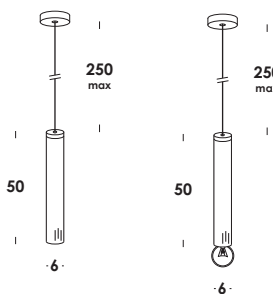

C-yl 50/so led

Gz10 max 50w
compatibile con lampade classe C→A+
fornito con lampada classe A+
compatible lamps class C→A+
supplied with led lamp
replaceable class A+

<i>totalwhite</i>	so00087
<i>totalblack</i>	so00089
brunito verniciato-cavo nero/old brass painted-cable black	so00842

C-yl 50/so

E27 max 100w
compatibile con lampade classe E→A+
compatible lamps class E→A+

<i>totalwhite</i>	so00090
<i>totalblack</i>	so00092
brunito verniciato-cavo nero/old brass painted-cable black	so00841