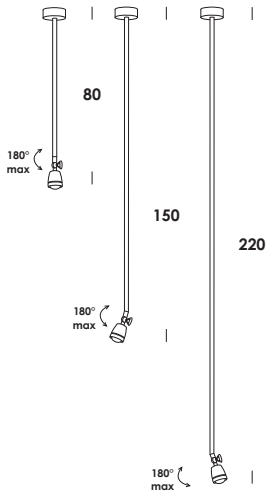

tiges 80/pl led snodo ceramica

3,7w 350mA 380lm 2700k
fornito con modulo led
integrato di classe A+
this luminaire contains built-in led A+

tiges 150/pl led snodo ceramica

3,7w 350mA 380lm 2700k
fornito con modulo led
integrato di classe A+
this luminaire contains built-in led A+

tiges 220/pl led snodo ceramica

3,7w 350mA 380lm 2700k
fornito con modulo led
integrato di classe A+
this luminaire contains built-in led A+

<i>totalwhite</i>	pl01495
<i>totalblack</i>	pl01496
ottone grezzo non trattato-ceramica	pl00612
<i>raw brass untreated-ceramic</i>	
cromo-ceramica/chrome-ceramic	pl00611
<i>totalwhite</i>	pl01479
<i>totalblack</i>	pl01480
ottone grezzo non trattato-ceramica	pl00608
<i>raw brass untreated-ceramic</i>	
cromo-ceramica/chrome-ceramic	pl00607
<i>totalwhite</i>	pl01487
<i>totalblack</i>	pl01488
ottone grezzo non trattato-ceramica	pl00610
<i>raw brass untreated-ceramic</i>	
cromo-ceramica/chrome-ceramic	pl00609